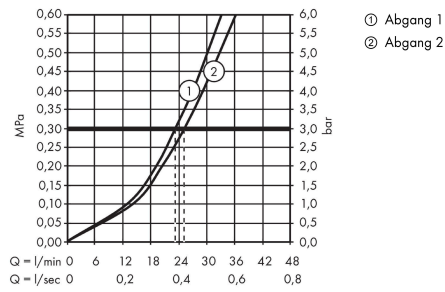

ShowerSelect
Thermostat Unterputz für 2 Verbraucher
 Oberfläche: **Chrom** Artikelnummer: **15763000**

Durchflussdiagramm

ShowerSelect
Thermostat Unterputz für 2 Verbraucher
 Oberfläche: **Chrom** Artikelnummer: **15763000**

Explosionszeichnung

Baujahr: >02/18

ShowerSelect
Thermostat Unterputz für 2 Verbraucher
 Oberfläche: **Chrom** Artikelnummer: **15763000**

Ersatzteilliste

Baujahr: >02/18

Pos.	Beschreibung	Artikelnummer	PG	VE
1	Thermostatgriff	92215000	11	1
2	Schnappeinsatz mit Schraube	95843000	3	1
3	Symbole-Set	92218000	12	1
4	Rosette 155 / 155 mm	92217000	14	1
5	Rosette für vertauschte Anschlüsse	92393000	13	1
6	O-Ring 44x4	98471000	3	1
7	Hülse	92216000	8	1
8	Rosettenträger	98793000	9	1
9	Trägerschraubenset	96454000	3	1
10	Mutter und Kappe	92696000	5	1
11	Select-Adapter	92219000	2	1
12	Mutter	98368000	4	1
13	Absperreinheit (AVP)	95758000	14	1
14	Mutter	98913000	6	1
15	Temperatur Regeleinheit	98282000	14	1
16	Regeleinheit für vertauschte Anschlüsse	92373000	18	1
17	O-Ring 25x2,5	92146000	3	1
18	O-Ring 25x1,5	98146000	1	1
19	O-Ring 20x1,5	98197000	1	1
20	O-Ring 36x2	98156000	1	1
21	Schraubenset	96525000	3	1
22	O-Ring 16x2	98133000	1	1
23	Schalldämpfer	94073000	7	1
24	Rückflussverhinderer (druckbeständig bis 2 MPa)	92594000	5	1
25	Rückflußverhinderer	97980000	5	1
26	Verlängerung 25 mm	13595000	98	1
27	Trägerschraubenset	97747000	1	1
28	Verlängerung 22 mm	13593000	98	1
29	Ausgleichsset 1°	95521000	16	1
30	Montagehilfe	92540000	98	1
31	Symbol Kopfbrause Rain groß	93571880	3	1
32	Symbol Kopfbrause Rain klein	93572880	3	1
33	Symbol Handbrause	93573880	3	1
34	Symbol Schwall	93574880	3	1
35	Symbol Whirl	93575880	3	1
36	Symbol Mono	93576880	3	1
37	Symbol Wanne	93577880	3	1
38	Symbol Seitenbrause	93578880	3	1
39	Symbol ON/OFF	93579880	3	1
40	Druckknopf	93955880	6	1
a	Grundset	01800180	98	1