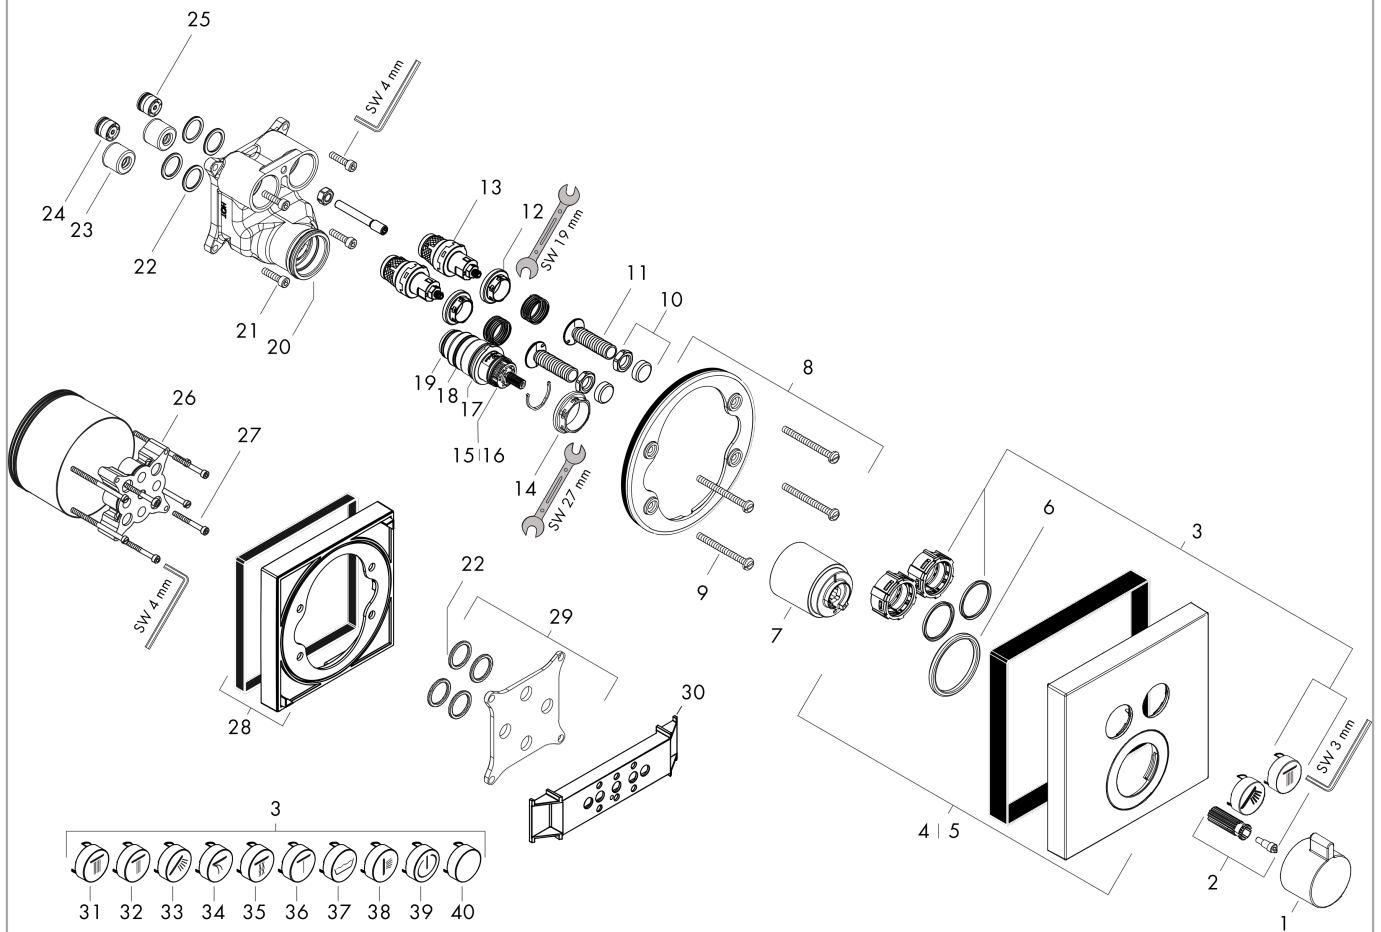

Explosionszeichnung

Baujahr: >02/18

ShowerSelect
Thermostat Unterputz für 2 Verbraucher
 Oberfläche: **Chrom** Artikelnummer: **15763000**

Ersatzteilliste

Baujahr: >02/18

Pos.	Beschreibung	Artikelnummer	PG	VE
1	Thermostatgriff	92215000	11	1
2	Schnappeinsatz mit Schraube	95843000	3	1
3	Symbole-Set	92218000	12	1
4	Rosette 155 / 155 mm	92217000	14	1
5	Rosette für vertauschte Anschlüsse	92393000	13	1
6	O-Ring 44x4	98471000	3	1
7	Hülse	92216000	8	1
8	Rosettenträger	98793000	9	1
9	Trägerschraubenset	96454000	3	1
10	Mutter und Kappe	92696000	5	1
11	Select-Adapter	92219000	2	1
12	Mutter	98368000	4	1
13	Absperreinheit (AVP)	95758000	14	1
14	Mutter	98913000	6	1
15	Temperatur Regeleinheit	98282000	14	1
16	Regeleinheit für vertauschte Anschlüsse	92373000	18	1
17	O-Ring 25x2,5	92146000	3	1
18	O-Ring 25x1,5	98146000	1	1
19	O-Ring 20x1,5	98197000	1	1
20	O-Ring 36x2	98156000	1	1
21	Schraubenset	96525000	3	1
22	O-Ring 16x2	98133000	1	1
23	Schalldämpfer	94073000	7	1
24	Rückflussverhinderer (druckbeständig bis 2 MPa)	92594000	5	1
25	Rückflußverhinderer	97980000	5	1
26	Verlängerung 25 mm	13595000	98	1
27	Trägerschraubenset	97747000	1	1
28	Verlängerung 22 mm	13593000	98	1
29	Ausgleichsset 1°	95521000	16	1
30	Montagehilfe	92540000	98	1
31	Symbol Kopfbrause Rain groß	93571880	3	1
32	Symbol Kopfbrause Rain klein	93572880	3	1
33	Symbol Handbrause	93573880	3	1
34	Symbol Schwall	93574880	3	1
35	Symbol Whirl	93575880	3	1
36	Symbol Mono	93576880	3	1
37	Symbol Wanne	93577880	3	1
38	Symbol Seitenbrause	93578880	3	1
39	Symbol ON/OFF	93579880	3	1
40	Druckknopf	93955880	6	1
a	Grundset	01800180	98	1

ShowerSelect
Thermostat Unterputz für 2 Verbraucher
 Oberfläche: **Chrom** Artikelnummer: **15763000**

Ersatzteilliste

Baujahr: >02/18

Pos.	Beschreibung	Artikelnummer	PG	VE
b	Adapter für vertauschte Anschlüsse	93181000	18	1
c	Absperreinheit (AVP spezial)	92361000	14	1
d	Bremsscheibe	92498000	3	1
e	Armaturenfett	90920000	5	1
f	Absperreinheit (AVP)	92692000	17	1