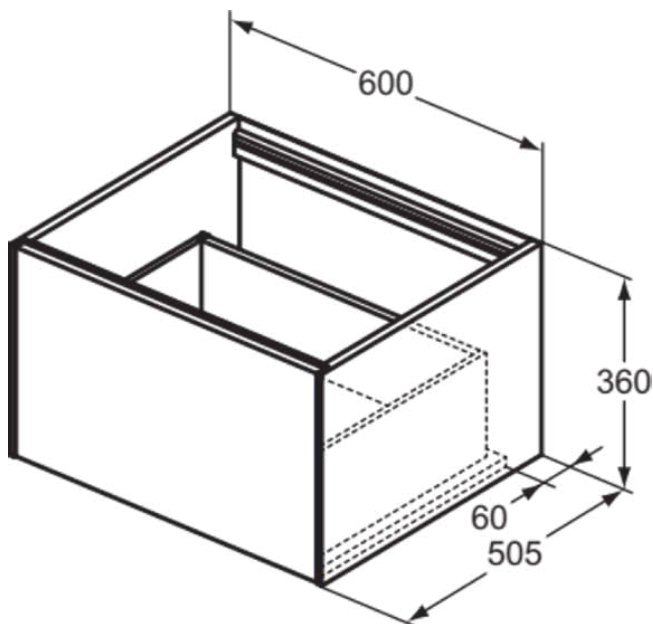

CONCA

T3982Y4

CONCA | Waschtisch-Unterschrank 600x505x360 mm in eiche geflammt furnier, 1 Schublade | Vollauszug, Push-to-open, SoftClosing, Vormontiert, Nachhaltig gewonnenes Holz, Echtholz furnier

Bild & Zeichnung

Allgemeine Informationen

Produktkategorie:	Möbel
Produktart:	Waschtisch-Unterschrank
Marke:	Ideal Standard
Kollektion:	CONCA
Designer:	Palomba Serafini Associati
Colour:	Y4 - Eiche Geflammt Furnier
Oberflächenveredelung:	Matt
Maximale Höhe (mm):	360
Maximale Breite (mm):	600
Ausladung (mm):	505
Befestigungsart:	Befestigungsset
Nettogewicht (kg):	25.00
EAN Code:	8014140462101

CONCA

T3982Y4

CONCA | Waschtisch-Unterschrank 600x505x360 mm in eiche geflammt furnier, 1 Schublade | Vollauszug, Push-to-open, SoftClosing, Vormontiert, Nachhaltig gewonnenes Holz, Echtholz furnier

Produktspezifikationen