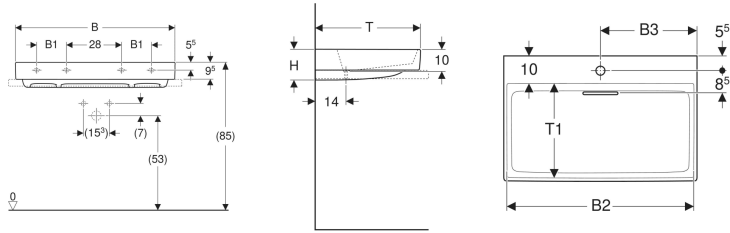

## Geberit ONE Waschtisch Abgang horizontal

Beispielbild

### Eigenschaften

- Unterbaufähig
- Abgang horizontal
- Überlaufunktion unsichtbar
- Betätigung über Zugstange

- Mit integriertem Haarsieb
- Hygienisch durch optimales Strömungsverhalten
- Entspricht den Empfehlungen der KRINKO

### Lieferumfang

- Waschtisch
- Ablaufblende mit Kammeinsatz, magnetische Befestigung
- Waschbeckenanschluss und Geruchsverschluss Raumsparmodell

Art.-Nr.	Farbe / Oberfläche	Hahnloch	Überlauf	B	B1	B2	B3	Breite Unterstrahrank	H	T	T1	Befestigungspunkte	VE 1
505.034.00.1	Waschtisch: weiß / KeraTect Blende: weiß glänzend	mittig	ohne	60 cm	- cm	57.9 cm	30.1 cm	60 cm	14 cm	48 cm	37 cm	2	1 St.