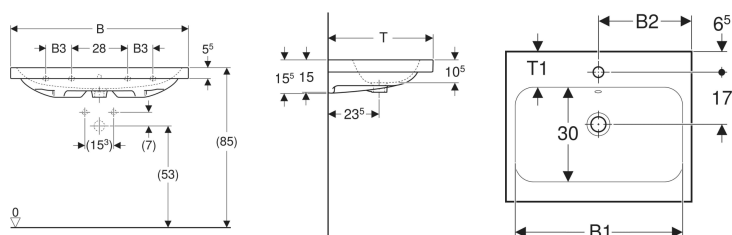

Geberit iCon Light Waschtisch

Beispielbild

Eigenschaften

- Unterbaufähig

Technische Daten

Werkstoff

Sanitärkeramik

Art.-Nr.	Farbe / Oberfläche	Hahnloch	Überlauf	B	B1	B2	B3	Breite Unterschrank	H	T	T1	Befestigungspunkte	VE 1
501.837.00.4 *	weiß / KeraTect	ohne	sichtbar	120 cm	113 cm	60 cm	28 cm	118.4 cm	15.5 cm	48 cm	11.5 cm	4	1 St.

* Auftragsbezogene Produktion

Zubehör

- Geberit Tauchrohrgeruchsverschluss für Waschbecken, Abgang horizontal
- Geberit Waschbeckenablauf Raumsparmodell, schmale Ausführung, mit Außenventilstopfen mit Druckbetätigung
- Geberit Waschbeckenablauf Raumsparmodell, schmale Ausführung, mit Außenventilstopfen mit Hebelbetätigung
- Geberit Waschbeckenablauf Raumsparmodell, schmale Ausführung, mit freiem Auslauf und Ventilabdeckung
- Geberit Drehbetätigung mit Kabelzug