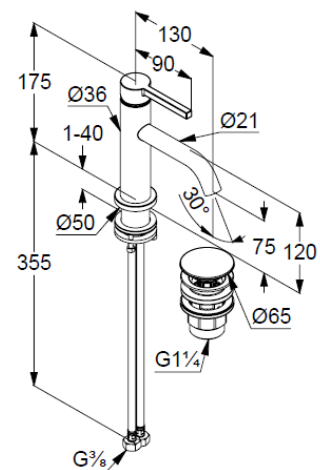

Standmontage

1-Loch Montage

geschlossener Hebel, Metall

Strahlregler, S-Pointer M18,5 PCA

Keramik-Kartusche

Durchflussmenge bei 3 bar 4,5 l/min.

fester Auslauf

flexible Druckschläuche G $\frac{3}{8}$  DVGW zugelassen

Schaftbefestigung

Push open Ablaufgarnitur G1 $\frac{1}{4}$

### Maßzeichnung/ Dimensional drawing