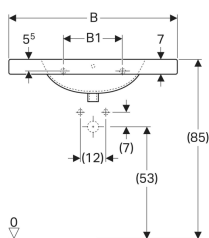

Geberit Preciosa Waschtisch mit Ablagefläche

Beispielbild

Eigenschaften

- Abgesenkte Hahnlochbank
- Mit Ablagefläche

Technische Daten

Werkstoff

Sanitärkeramik

Art.-Nr.	Farbe / Oberfläche	Hahnloch	Überlauf	B	B1	B2	H	T	VE1
253240600	weiß / KeraTect	ohne	ohne	60 cm	28 cm	30 cm	20 cm	55 cm	1 St.

Zubehör

- Geberit Tauchrohrsiphon für Waschbecken, Abgang horizontal
- Geberit Tauchrohrgeruchsverschluss für Waschbecken, Abgang horizontal
- Geberit Tauchrohrgeruchsverschluss für Waschbecken, Raumsparmodell, Abgang horizontal
- Geberit Tauchrohrsiphon für Waschbecken, Anschluss BSP, Abgang horizontal oder vertikal
- Befestigungsset für Geberit Waschtische