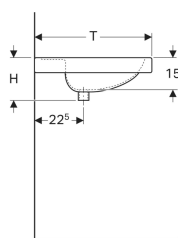

Geberit Preciosa Waschtisch mit Ablagefläche

Beispielbild

Eigenschaften

- Abgesenkte Hahnlochbank
- Mit Ablagefläche

Technische Daten

Werkstoff

Sanitärkeramik

Art.-Nr.	Farbe / Oberfläche	Hahnloch	Überlauf	B	B1	B2	H	T	VE1
253240600	weiß / KeraTect	ohne	ohne	60 cm	28 cm	30 cm	20 cm	55 cm	1 St.

Zubehör

- Geberit Tauchrohrsiphon für Waschbecken, Abgang horizontal
- Geberit Tauchrohrgeruchsverschluss für Waschbecken, Abgang horizontal
- Geberit Tauchrohrgeruchsverschluss für Waschbecken, Raumsparmodell, Abgang horizontal
- Geberit Tauchrohrsiphon für Waschbecken, Anschluss BSP, Abgang horizontal oder vertikal
- Befestigungsset für Geberit Waschtische