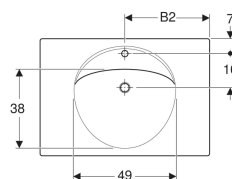

Geberit Preciosa Waschtisch mit Ablagefläche

Beispielbild

Eigenschaften

- Abgesenkte Hahnlochbank
- Mit Ablagefläche

Technische Daten

Werkstoff

Sanitärkeramik

Art.-Nr.	Farbe / Oberfläche	Hahnloch	Überlauf	B	B1	B2	H	T	VE1
253240600	weiß / KeraTect	ohne	ohne	60 cm	28 cm	30 cm	20 cm	55 cm	1 St.