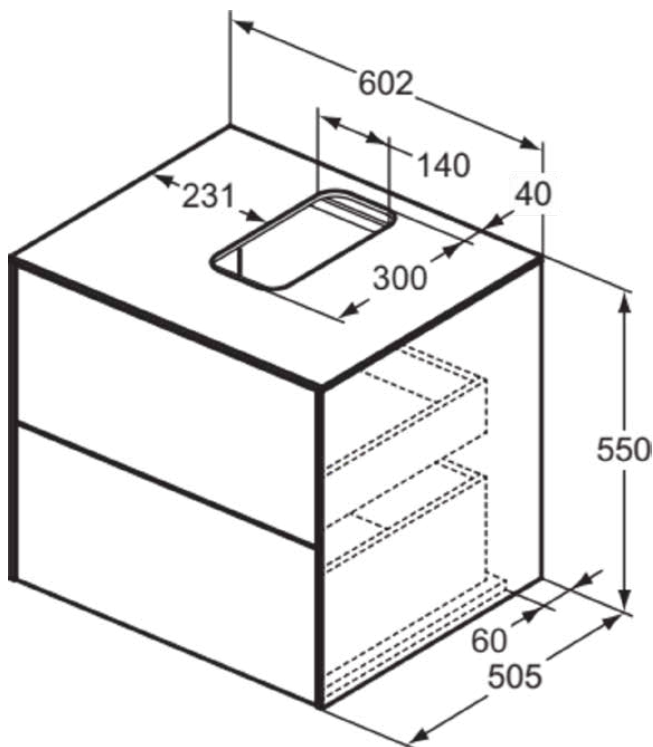

## T3940Y6

CONCA | Waschtisch-Unterschrank 602x505x550 mm in eiche hell furnier, 2 Schubladen | Vollauszug, Push-to-open, SoftClosing, Vormontiert, Nachhaltig gewonnenes Holz, Echtholz furnier

### Allgemeine Informationen

|                        |                            |
|------------------------|----------------------------|
| Produktkategorie:      | Möbel                      |
| Produktart:            | Waschtisch-Unterschrank    |
| Marke:                 | Ideal Standard             |
| Kollektion:            | CONCA                      |
| Designer:              | Palomba Serafini Associati |
| Colour:                | Y6 - Eiche Hell Furnier    |
| Oberflächenveredelung: | Matt                       |
| Höhe (mm):             | 550                        |
| Breite (mm):           | 602                        |
| Ausladung (mm):        | 505                        |
| Befestigungsart:       | Befestigungsset            |
| Nettogewicht (kg):     | 38.00                      |
| EAN Code:              | 8014140460787              |