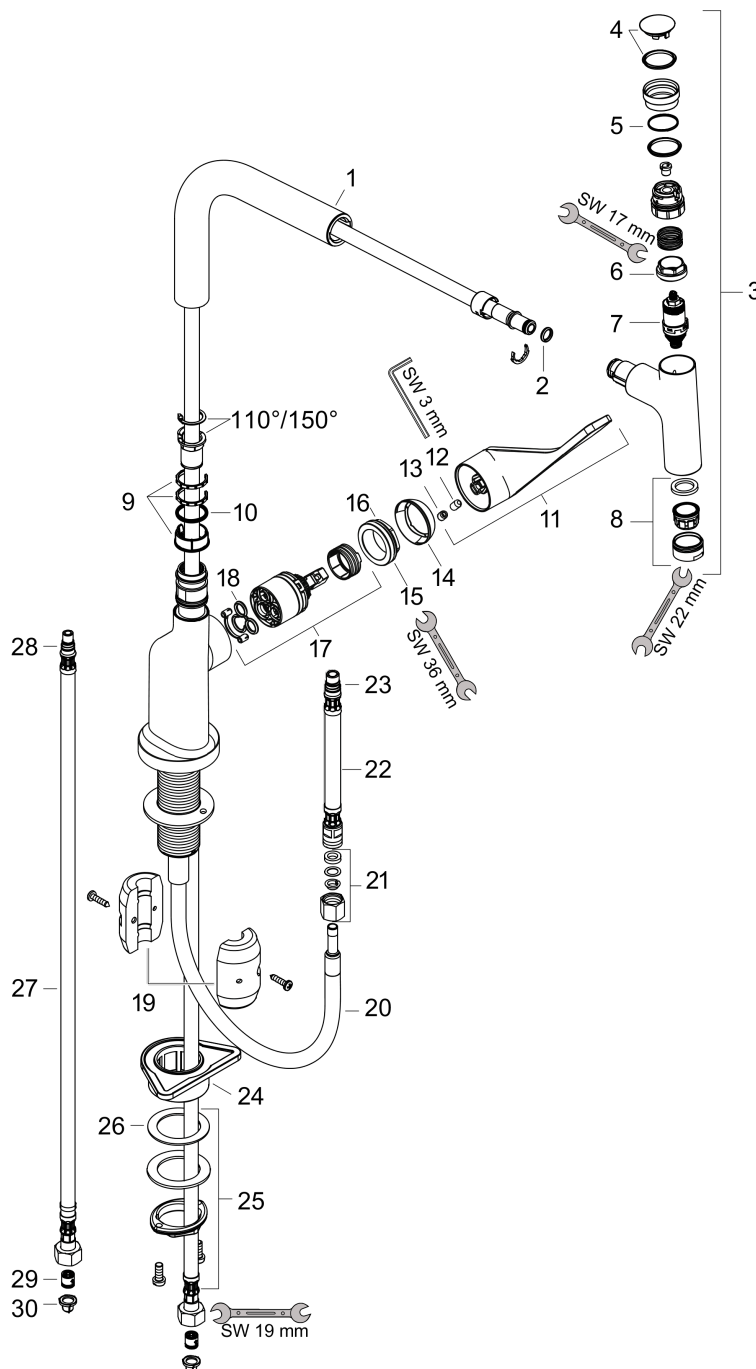

Technologie

Zertifikate / Nachhaltigkeit

Produktabbildung

Maßzeichnung

AXOR Citterio
Einhebel-Küchenmischer Select 230 mit Ausziehauslauf
 Oberfläche: **Chrom** Artikelnummer: **39861000**

Durchflussdiagramm

AXOR Citterio
Einhebel-Küchenmischer Select 230 mit Ausziehauslauf
 Oberfläche: Chrom Artikelnummer: 39861000

Explosionszeichnung

Baujahr: >06/19

AXOR Citterio
Einhebel-Küchenmischer Select 230 mit Ausziehauslauf
 Oberfläche: **Chrom** Artikelnummer: **39861000**

Ersatzteilliste

Baujahr: >06/19

Pos.		Artikelnummer	PG	VE
1	Auslauf kpl.	92583000	12	1
2	O-Ring 8x2	98112000	1	1
3	Ausziehbrause	92570000	18	1
4	Deckel	92566000	5	1
5	O-Ring 14x1,5	98201000	1	1
6	Mutter	92567000	6	1
7	Absperreinheit (AVP)	98463000	10	1
8	Luftsprudler M24x1 (15 l/min)	13913000	98	1
9	Gleitring-Set	98365000	3	1
10	O-Ring 21x2,5	98211000	1	1
11	Griff	39891000	14	1
12	Madenschraube M6x10 DIN 916	96029000	1	1
13	Griffstopfen	96338000	1	1
14	Kappe	98603000	7	1
15	Mutter	96461000	8	1
16	O-Ring 32x2	98193000	1	1
17	Kartusche kpl.	92730000	11	1
18	Dichtung	95008000	3	1
19	Gewicht	92500000	9	1
20	Schlauch 1,50 m	92569000	12	1
21	Quetschverschraubung	96099000	3	1
22	Anschlussschlauch 600 mm M10x1	92568000	11	1
23	O-Ring 8x1,75	97827000	1	1
24	Befestigungsteil	97523000	2	1
25	Schaftbefestigung kpl. (Ø 34)	95049000	5	1
26	Gleitring	97548000	1	1
27	Anschlussschlauch 900 mm M8x0,75 G3/8	95372000	8	1
28	O-Ring 7x1,5	98422000	1	1
29	Rückflußverhinderer DW 10	96456000	3	1
30	Siebichtung	95291000	4	1