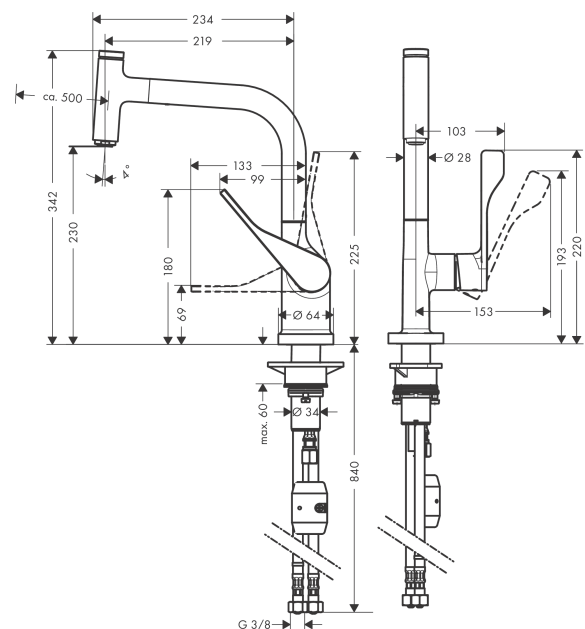

Technologie

Zertifikate / Nachhaltigkeit

Produktabbildung

Maßzeichnung

AXOR Citterio
Einhebel-Küchenmischer Select 230 mit Ausziehauslauf
 Oberfläche: **Chrom** Artikelnummer: **39861000**

Durchflussdiagramm

AXOR Citterio
Einhebel-Küchenmischer Select 230 mit Ausziehauslauf
 Oberfläche: Chrom Artikelnummer: 39861000

Explosionszeichnung

Baujahr: >06/19

AXOR Citterio
Einhebel-Küchenmischer Select 230 mit Ausziehauslauf
 Oberfläche: **Chrom** Artikelnummer: **39861000**

Ersatzteilliste

Baujahr: >06/19

Pos.		Artikelnummer	PG	VE
1	Auslauf kpl.	92583000	12	1
2	O-Ring 8x2	98112000	1	1
3	Ausziehbrause	92570000	18	1
4	Deckel	92566000	5	1
5	O-Ring 14x1,5	98201000	1	1
6	Mutter	92567000	6	1
7	Absperreinheit (AVP)	98463000	10	1
8	Luftsprudler M24x1 (15 l/min)	13913000	98	1
9	Gleitring-Set	98365000	3	1
10	O-Ring 21x2,5	98211000	1	1
11	Griff	39891000	14	1
12	Madenschraube M6x10 DIN 916	96029000	1	1
13	Griffstopfen	96338000	1	1
14	Kappe	98603000	7	1
15	Mutter	96461000	8	1
16	O-Ring 32x2	98193000	1	1
17	Kartusche kpl.	92730000	11	1
18	Dichtung	95008000	3	1
19	Gewicht	92500000	9	1
20	Schlauch 1,50 m	92569000	12	1
21	Quetschverschraubung	96099000	3	1
22	Anschlussschlauch 600 mm M10x1	92568000	11	1
23	O-Ring 8x1,75	97827000	1	1
24	Befestigungsteil	97523000	2	1
25	Schaftbefestigung kpl. (Ø 34)	95049000	5	1
26	Gleitring	97548000	1	1
27	Anschlussschlauch 900 mm M8x0,75 G3/8	95372000	8	1
28	O-Ring 7x1,5	98422000	1	1
29	Rückflußverhinderer DW 10	96456000	3	1
30	Siebichtung	95291000	4	1