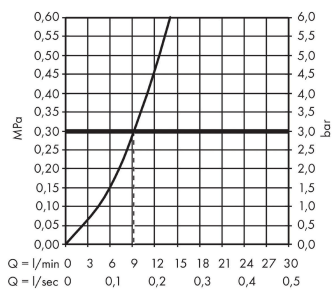

Technologie

Zertifikate / Nachhaltigkeit

Produktabbildung

Maßzeichnung

AXOR Citterio
Einhebel-Küchenmischer Select 230 mit Ausziehauslauf
 Oberfläche: **Chrom** Artikelnummer: **39861000**

Durchflussdiagramm