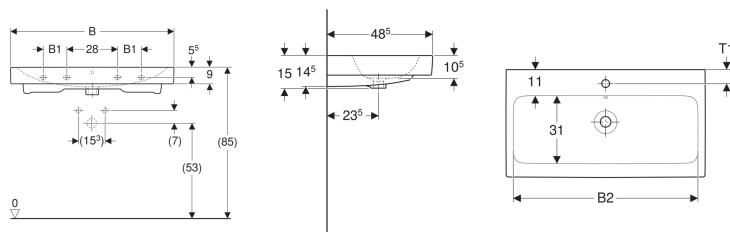

Geberit iCon Waschtisch

Beispielbild

Eigenschaften

- Unterbaufähig

Technische Daten

Werkstoff

Sanitärkeramik

| Art.-Nr. | Farbe / Oberfläche | Hahnloch | Überlauf | B | B1 | B2 | Breite Unterschrank | H | T | T1 | Befestigungspunkte | VE 1 |
|-----------|--------------------|----------|----------|-------|------|-------|---------------------|-------|---------|------|--------------------|-------|
| 124078600 | weiß / KeraTect | ohne | sichtbar | 75 cm | – cm | 69 cm | 74 cm | 15 cm | 48.5 cm | – cm | 2 | 1 St. |

Zubehör

- Geberit Tauchrohrgeruchsverschluss für Waschbecken, Abgang horizontal
- Geberit Waschbeckenablauf Raumsparmodell, schmale Ausführung, mit Außenventilstopfen mit Hebelbetätigung
- Geberit Waschbeckenablauf Raumsparmodell, schmale Ausführung, mit freiem Auslauf und Ventilabdeckung
- Geberit Waschbeckenablauf Raumsparmodell, schmale Ausführung, mit Außenventilstopfen mit Druckbetätigung
- Geberit Drehbetätigung mit Kabelzug
- Geberit Tauchrohrsiphon für Waschbecken, Anschluss BSP, Abgang horizontal oder vertikal
- Befestigungsset für Geberit Waschtische