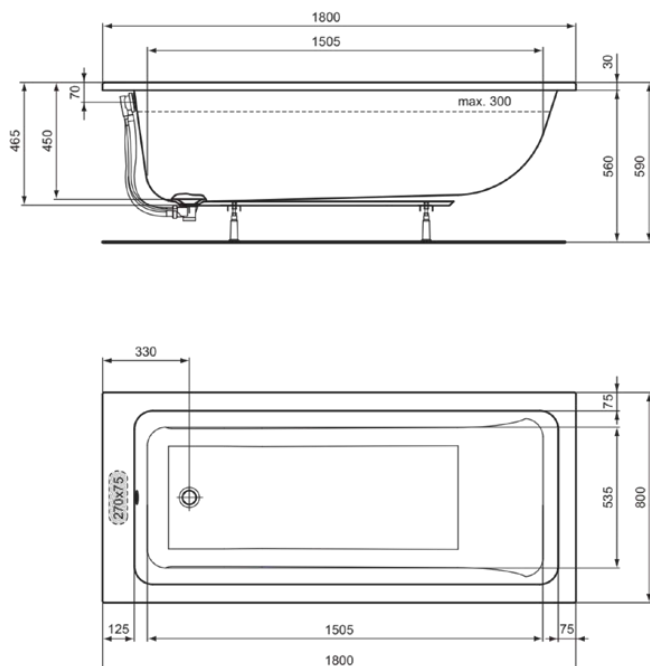

LDV

T540501

LDV | Körperform-Badewanne in weiß glänzend, ohne Hahnloch, mit Überlauf, ohne Ablaufgarnitur

Bild & Zeichnung

Allgemeine Informationen

| | |
|------------------------|----------------------------|
| Produktkategorie: | Badewannen |
| Produktart: | Körperform-Badewanne |
| Marke: | Ideal Standard |
| Kollektion: | LDV |
| Designer: | Palomba Serafini Associati |
| Farbe: | 01 - Weiß Glänzend |
| Oberflächenveredelung: | glänzend |
| Nettogewicht (kg): | 23.00 |
| EAN Code: | 8014140510116 |

Downloads

- [Installation Guide](#)

Produktstandards & Zertifikate

| | |
|---------|----------|
| Normen: | EN 14516 |
|---------|----------|

Produktspezifikationen

| | |
|--|---------------|
| Anzahl der Griffe: | 0 |
| Anzahl der Hahnlöcher: | 0 |
| Anzahl der Plätze: | 1 |
| Wannenschürze im Lieferumfang enthalten: | Nein |
| Farbcode: | 01 |
| Farbbeschreibung: | weiß glänzend |
| Eckmodell: | Nein |
| Grifflochbohrung optional: | Nein |
| Hahnlocherbohrung optional: | Nein |
| Mit integrierten Armlehnen: | Nein |
| Einstellbare Montagefüße: | Ja |
| Position des Ablauflochs: | Fußende |
| Sichtbarer Überlauf: | Ja |
| PVD Technologie: | Nein |
| Verstärkung der Acrylplatte: | Fiberglas |
| Pladsbesparende model: | Nein |
| Oberflächenveredelung: | glänzend |
| Mit rutschfester Oberfläche: | Nein |
| Mit Ablaufdeckel: | Nein |
| Mit druchstochenem Hahnloch: | Nein |
| Mit Griff(en): | Nein |
| Mit Montagefüße: | Ja |
| Mit Überlauf: | Ja |
| Mit Polystyrol-Träger: | Nein |
| Mit Ab- und Überlaufset: | Nein |
| Montageart: | Bodeneinbau |
| Halbeinbau: | Nein |