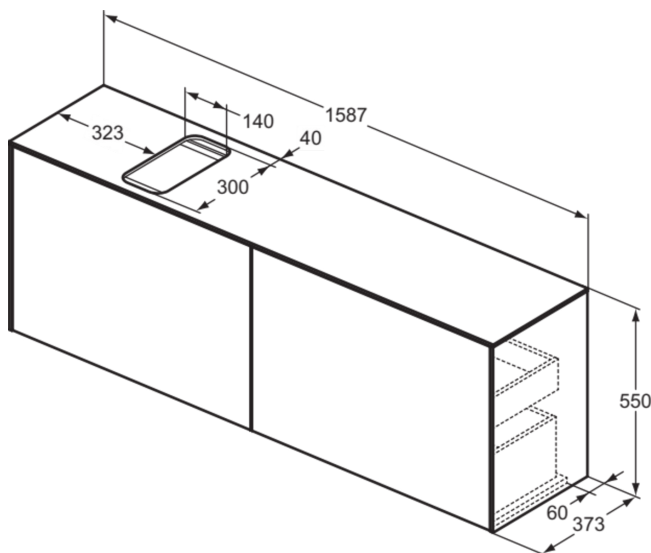

CONCA

T3995Y1

CONCA | Waschtisch-Unterschrank 1587x373x550 mm in weiß matt lackiert, 4 Schubladen | Vollauszug, Push-to-open, SoftClosing, Vormontiert, Nachhaltig gewonnenes Holz, Echtholz furnier

Bild & Zeichnung

Allgemeine Informationen

Produktkategorie:	Möbel
Produktart:	Waschtisch-Unterschrank
Marke:	Ideal Standard
Kollektion:	CONCA
Designer:	Palomba Serafini Associati
Colour:	Y1 - Weiß Matt Lackiert
Oberflächenveredelung:	Matt
Maximale Höhe (mm):	550
Maximale Breite (mm):	1587
Ausladung (mm):	373
Befestigungsart:	Befestigungsset
Nettogewicht (kg):	67.30
EAN Code:	8014140462859

CONCA

T3995Y1

CONCA | Waschtisch-Unterschrank 1587x373x550 mm in weiß matt lackiert, 4 Schubladen | Vollauszug, Push-to-open, SoftClosing, Vormontiert, Nachhaltig gewonnenes Holz, Echtholz furnier

Produktspezifikationen