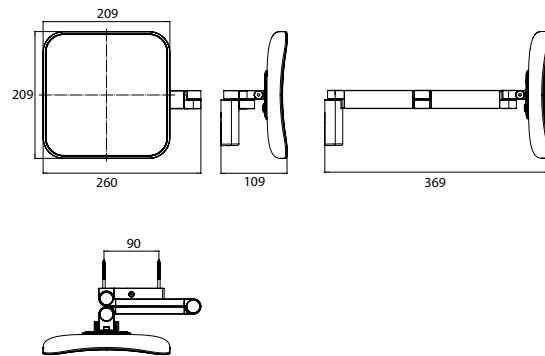

PRODUKTINFORMATION

LED Rasier- und Kosmetikspiegel, eckig, Wandmodell, Doppelgelenkarm mit Wandanschluss chrom, Vergrößerung: 5-fach

Art.-Nr.1095 060 50

2 Lichttaster, Helligkeit und Lichtfarbe - kalt/warm (2.700 - 6.500 K) - stufenlos dimmbar.