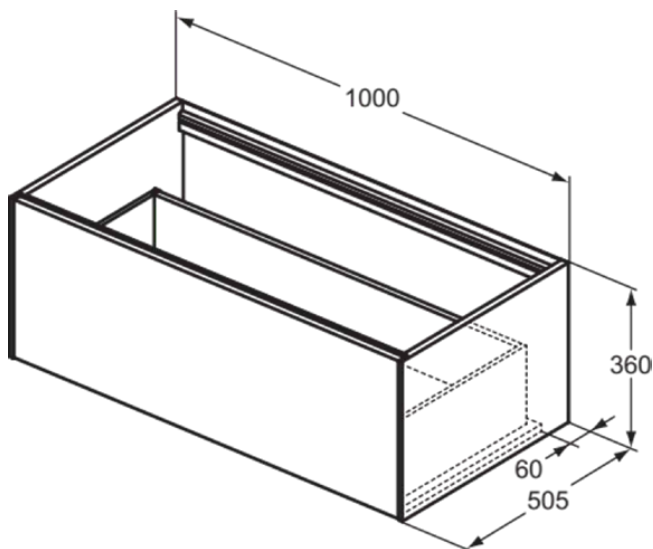

CONCA

T3988Y3

CONCA | Waschtisch-Unterschrank 1000x505x360 mm in sunset matt lackiert, 1 Schublade | Vollauszug, Push-to-open, SoftClosing, Vormontiert, Nachhaltig gewonnenes Holz, Echtholz furnier

Bild & Zeichnung

Allgemeine Informationen

Produktkategorie:	Möbel
Produktart:	Waschtisch-Unterschrank
Marke:	Ideal Standard
Kollektion:	CONCA
Designer:	Palomba Serafini Associati
Colour:	Y3 - Sunset Matt Lackiert
Oberflächenveredelung:	Matt
Höhe (mm):	360
Breite (mm):	1000
Ausladung (mm):	505
Befestigungsart:	Befestigungsset
Nettogewicht (kg):	34.70
EAN Code:	8014140462453

CONCA

T3988Y3

CONCA | Waschtisch-Unterschrank 1000x505x360 mm in sunset matt lackiert, 1 Schublade | Vollauszug, Push-to-open, SoftClosing, Vormontiert, Nachhaltig gewonnenes Holz, Echtholz furnier

Produktspezifikationen