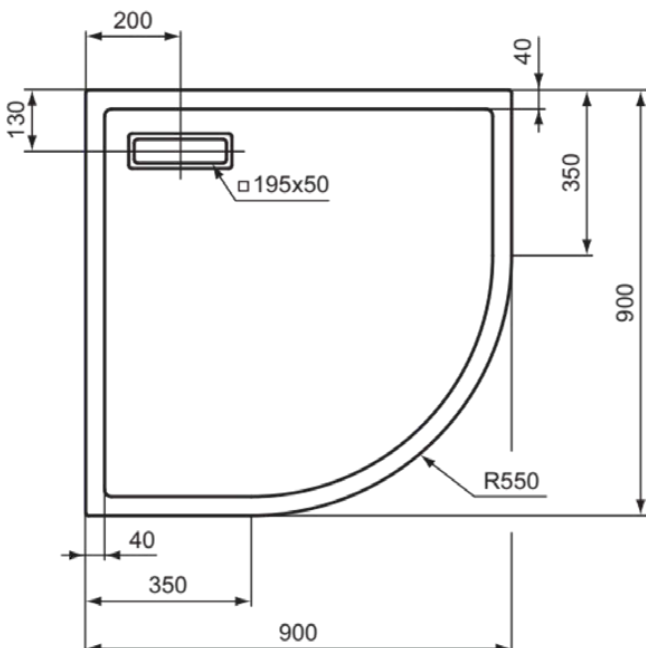

ULTRAFLAT NEW

T449201

ULTRAFLAT NEW | Viertelkreis-Brausewanne 900x900x25 mm in weiß glänzend, ohne Ablaufgarnitur | Eckmodell, Reinigungsmittelbeständig, Lichtbeständig, Barrierefrei, gemäß DIN 18040, 25 mm Höhe

Bild & Zeichnung

Allgemeine Informationen

| | |
|------------------------|--------------------------|
| Produktkategorie: | Brausewannen |
| Produktart: | Viertelkreis-Brausewanne |
| Marke: | Ideal Standard |
| Kollektion: | ULTRAFLAT NEW |
| Designer: | Ideal Standard |
| Farbe: | 01 - Weiß Glänzend |
| Oberflächenveredelung: | glänzend |
| Höhe (mm): | 25 |
| Breite (mm): | 900 |
| Ausladung (mm): | 900 |
| Empfohlenes Fußset: | T4627 |
| Nettogewicht (kg): | 15.50 |
| EAN Code: | 8014140482307 |