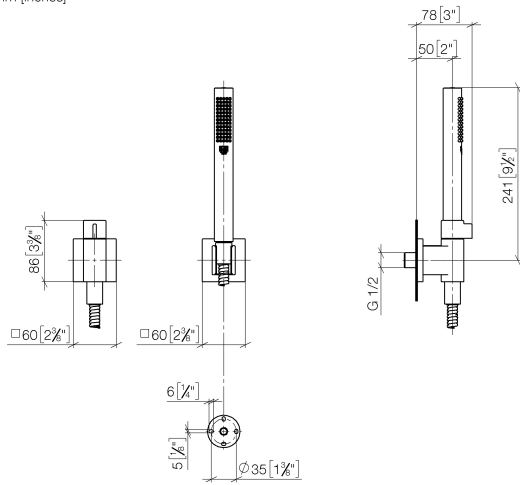

Schlauchbrausegarnitur mit Einzelrosetten mit Mengenregulierung - Chrom

MEM

27 809 985

Passt zu: MEM, CL.1, IMO, CYO

- COMPACT RAIN, Durchfluss max. 15 l/min (bei 3 Bar)
- mit Mengenregulierung
- mit Antikalk-System
- Brauseabgang 3/8"
- Rosette für Wandanschlussbogen 60 x 60 mm
- Rosette für Brausehalter 60 x 60 mm
- Metallbrauseschlauch 1250 mm mit integriertem Verdreherschutz
- Wandanschlussbogen 1/2"

Empfohlenes Zubehör

UP-Wandwinkel -

35 085 970 90

- Max. Einbautiefe 163 mm
- Min. Einbautiefe 90 mm

27 809 985

mm [inches]

Durchflussdiagramm

Codes & Standards

DIN 4109

EN 1717

ISO 3822

Scottish Water
Byelaws

UK Water Supply
Regulations

Ü-Zeichen

Schlauchbrausegarnitur mit Einzelrosetten mit Mengenregulierung - Chrom

MEM

MEM

27 809 985

Ersatzteilstückliste

Produktversion bis 6/3/2020

Produktversion ab 6/3/2020

Nr.	Artikelnummer	Benennung	Verbaumenge	Lieferzeit
	28 451 985-00	SYMETRICS Wandanschlussbogen mit Mengenregulierung - Chrom	5	-
Ersatzteil nicht mehr bestellbar, bitte bestellen Sie den Nachfolgeartikel				