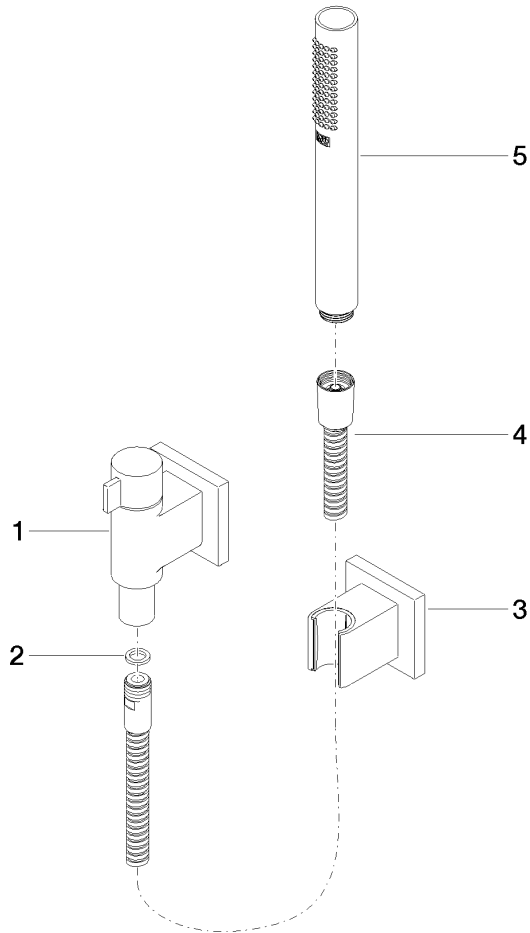

Schlauchbrausegarnitur mit Einzelrosetten mit Mengenregulierung - Chrom

MEM

27 809 985

Passt zu: MEM, CL.1, IMO, CYO

- COMPACT RAIN, Durchfluss max. 15 l/min (bei 3 Bar)
- mit Mengenregulierung
- mit Antikalk-System
- Brauseabgang 3/8"
- Rosette für Wandanschlussbogen 60 x 60 mm
- Rosette für Brausehalter 60 x 60 mm
- Metallbrauseschlauch 1250 mm mit integriertem Verdreherschutz
- Wandanschlussbogen 1/2"

DIN 4109

EN 1717

ISO 3822

Scottish Water
Byelaws

UK Water Supply
Regulations

Ü-Zeichen

Schlauchbrausegarnitur mit Einzelrosetten mit Mengenregulierung - Chrom

MEM

27 809 985

Zertifikate

LGA_29

Belgaqua_21-024-2 WRAS_2207

27 809 985

Produktversion bis 6/3/2020

Produktversion ab 6/3/2020

Schlauchbrausegarnitur mit Einzelrosetten mit Mengenregulierung - Chrom

MEM

27 809 985

Ersatzteilstückliste

Produktversion bis 6/3/2020

Produktversion ab 6/3/2020

Nr.	Artikelnummer	Benennung	Verbaumenge	Lieferzeit
	28 451 985-00	SYMETRICS Wandanschlussbogen mit Mengenregulierung - Chrom	5	-
Ersatzteil nicht mehr bestellbar, bitte bestellen Sie den Nachfolgeartikel				