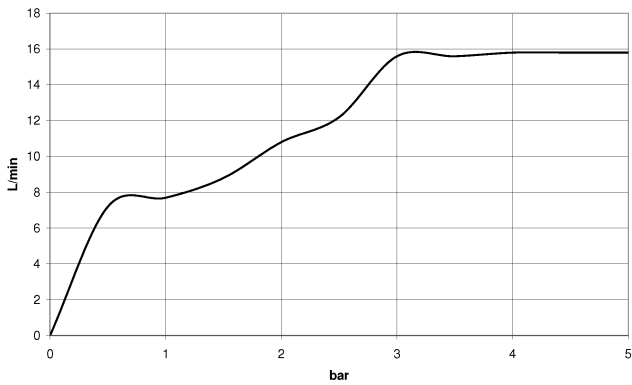

Durchflussdiagramm

Codes & Standards

DIN 4109

EN 1717

ISO 3822

Scottish Water
Byelaws

UK Water Supply
Regulations

Ü-Zeichen