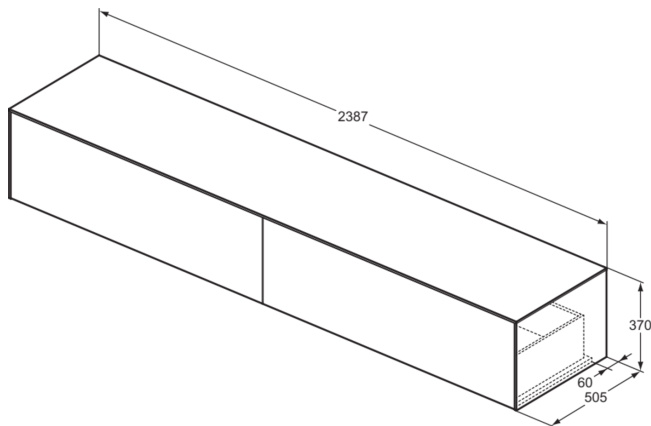

CONCA

T4335Y6

CONCA | Waschtisch-Unterschrank 2387x505x370 mm in eiche hell furnier, 2 Schubladen | Vollauszug, Push-to-open, SoftClosing, Vormontiert, Nachhaltig gewonnenes Holz, Echtholz furnier

Bild & Zeichnung

Allgemeine Informationen

Produktkategorie:	Möbel
Produktart:	Waschtisch-Unterschrank
Marke:	Ideal Standard
Kollektion:	CONCA
Designer:	Palomba Serafini Associati
Colour:	Y6 - Eiche Hell Furnier
Oberflächenveredelung:	Matt
Maximale Höhe (mm):	370
Maximale Breite (mm):	2387
Ausladung (mm):	505
Befestigungsart:	Befestigungsset
Nettogewicht (kg):	79.00
EAN Code:	8014140464860

CONCA

T4335Y6

CONCA | Waschtisch-Unterschrank 2387x505x370 mm in eiche hell furnier, 2 Schubladen | Vollauszug, Push-to-open, SoftClosing, Vormontiert, Nachhaltig gewonnenes Holz, Echtholzfurnier

Produktspezifikationen