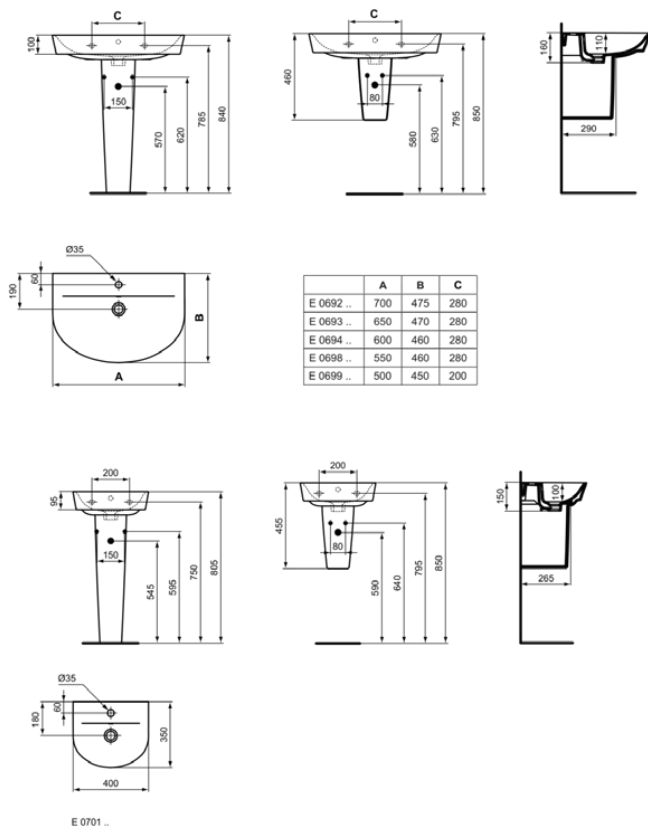

CONNECT AIR

E069401

CONNECT AIR | Waschtisch 600x460x160 mm in weiß glänzend, 1 Hahnloch, mit Überlauf

Bild & Zeichnung

Allgemeine Informationen

Produktkategorie:	Waschtische
Produktart:	Waschtisch
Marke:	Ideal Standard
Kollektion:	CONNECT AIR
Designer:	Studio Levien
Colour:	01 - Weiß Glänzend
Oberflächenveredelung:	glänzend
Maximale Höhe (mm):	160
Maximale Breite (mm):	600
Ausladung (mm):	460
Nettogewicht (kg):	14.10
EAN Code:	5017830526032

Downloads

- [EPD](#)

Produktstandards & Zertifikate

Normen:	EN 14688
Declaration of Performance classification (DoP):	CL25

Produktspezifikationen

Farbcode:	01
Farbbeschreibung:	weiß glänzend
Barrierefreies Produkt:	Nein
Mit Kettenöse:	Nein
Material:	Keramik
Materialspezifikation:	Feinfeuerton
Anzahl von Hahnöchern je Waschbecken:	1
Anzahl von Waschbecken:	1
Sichtbarer Überlauf:	Ja
PVD Technologie:	Nein
Ablagefläche:	Hinten
Oberflächenveredelung:	glänzend
Position des Hahnlochs:	Mitte
Form des Überlaufs:	Rund
Mit Rückwand:	Nein
Mit Verschlussstopfen:	Nein
Mit Überlauf:	Ja
Mit Siphon:	Nein
Montageart:	wandhängend