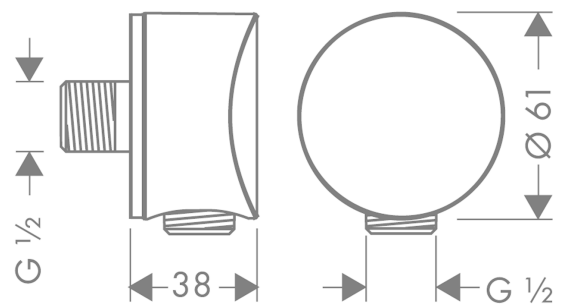

### Wandanschluss S mit Rückflussverhinderer und Kunststoffanschlusswinkel

Oberfläche: **Mattweiß** Artikelnummer: **26453700**

## Beschreibung

### Merkmale

- Anschlusswinkel aus Kunststoff
- Rückflussverhinderer
- Anschlussart: G 1/2
- Material Abdeckung: Kunststoff

## Maßzeichnung

**FixFit**

**Wandanschluss S mit Rückflussverhinderer und Kunststoffanschlusswinkel**

Oberfläche: **Mattweiß** Artikelnummer: **26453700**

**Explosionszeichnung**

Baujahr: >07/20

**FixFit**

**Wandanschluss S mit Rückflussverhinderer und Kunststoffanschlusswinkel**