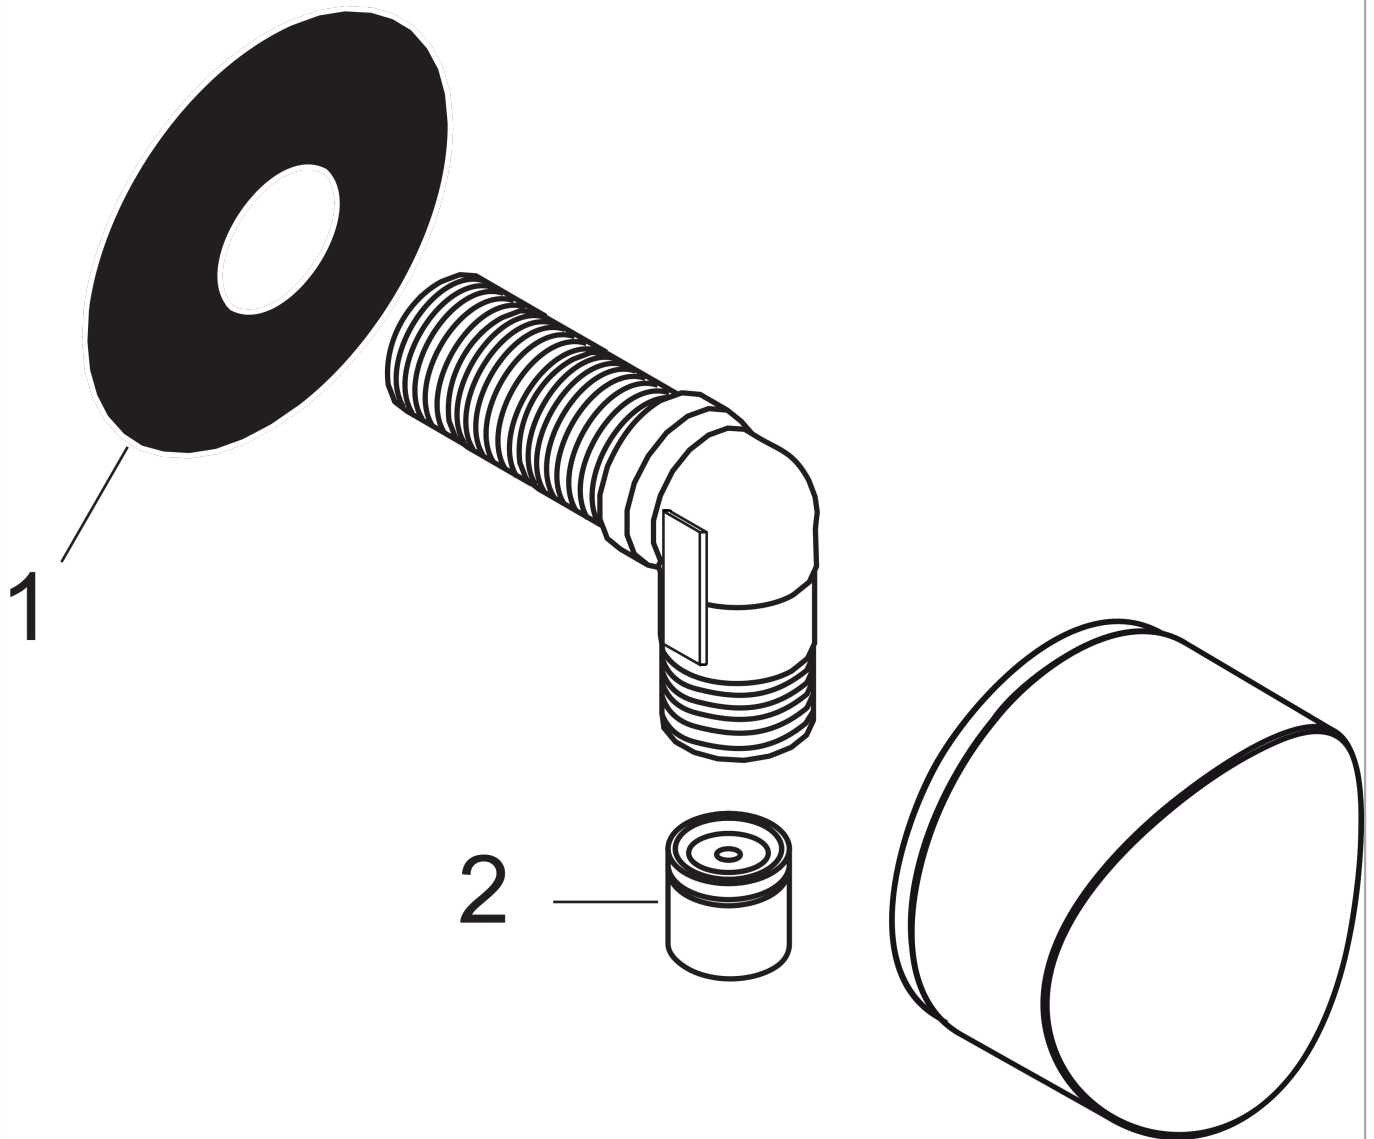

### Merkmale

- Anschlusswinkel aus Kunststoff
- Rückflussverhinderer
- Anschlussart: G 1/2
- Material Abdeckung: Kunststoff

## Produktabbildung

## Maßzeichnung

**FixFit**

**Wandanschluss S mit Rückflussverhinderer und Kunststoffanschlusswinkel**

Oberfläche: **Mattweiß** Artikelnummer: **26453700**

**Explosionszeichnung**

Baujahr: >07/20

**FixFit**

**Wandanschluss S mit Rückflussverhinderer und Kunststoffanschlusswinkel**

Oberfläche: **Mattweiß** Artikelnummer: **26453700**

**Ersatzteilliste**

Baujahr: >07/20

Pos.	Beschreibung	Artikelnummer	PG	VE
1	Halteelement	98557000	2	1
2	Rückflußverhinderer-Set DW 15	94074000	5	1