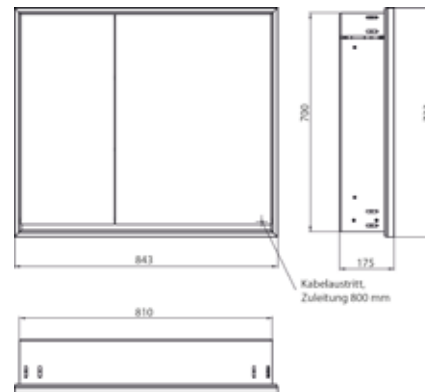

PRODUKTINFORMATION

Lichtspiegelschrank loft, 800 mm, 2 Türen, Unterputzmodell, IP 20. aluminium/spiegel

Art.-Nr.9798 051 09

Umlaufende LED-Beleuchtung, mit verspiegelter- oder weißer Glasrückwand, 2 stufenlos einstellbare Ablagen, 2 Türen (breite Tür rechts), 1 Steckdose, Lichtsteuerung über 3 kapazitive von außen bedienbare Touch-Bedienfelder (An/Aus, Helligkeit und Lichtfarbe - kalt/warm - stufenlos einstellbar), Kabeldurchlass nach außen bei geschlossenen Spiegeltüren. Höhe: 733 mm