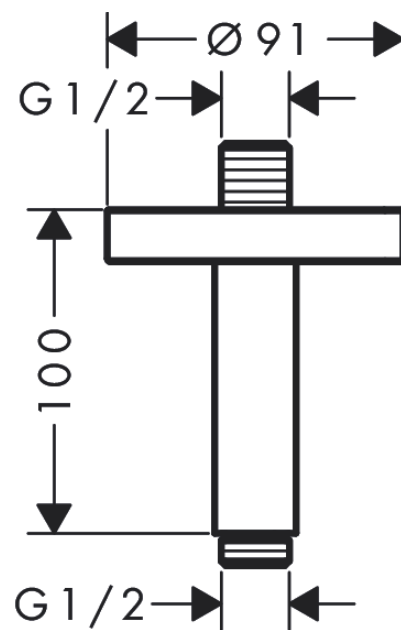

AXOR ShowerSolutions
Deckenanschluss 100 mm

Oberfläche: **Polished Black Chrome** Artikelnummer: **26432330**

Merkmale

- Länge: 100 mm
- Installationsart: Aufputzmontage
- Material: Messing
- Anschlussart: G 1/2

Produktabbildung

Maßzeichnung

AXOR ShowerSolutions

Deckenanschluss 100 mm

Oberfläche: **Polished Black Chrome**

Artikelnummer: **26432330**

Explosionszeichnung

Baujahr: >10/17

AXOR ShowerSolutions
Deckenanschluss 100 mm
 Oberfläche: **Polished Black Chrome** Artikelnummer: **26432330**

Ersatzteilliste

Baujahr: >10/17

Pos.		Artikelnummer	PG	VE
1	Anschlußnippel	93418000	10	1
2	O-Ring 14x2	98129000	1	1
3	Befestigungsteile	96179000	4	1
4	Rosette	93827330	62	1