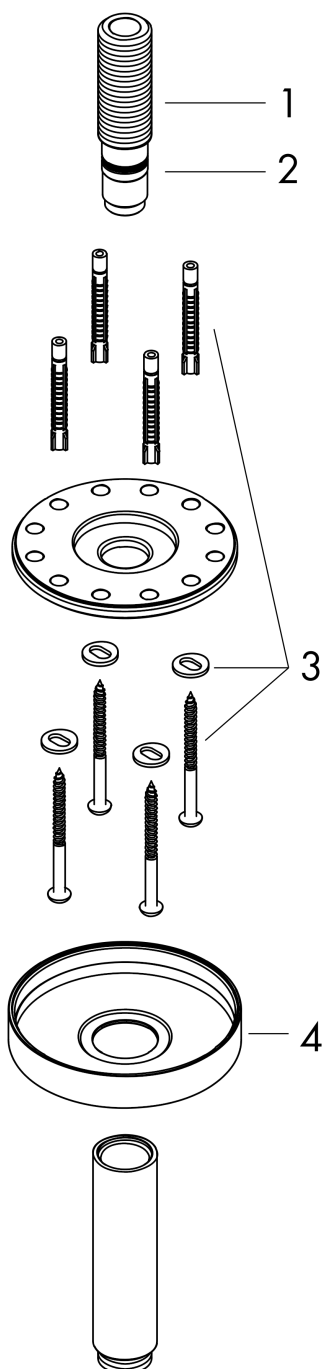

AXOR ShowerSolutions
Deckenanschluss 100 mm

Oberfläche: **Polished Black Chrome** Artikelnummer: **26432330**

Merkmale

- Länge: 100 mm
- Installationsart: Aufputzmontage
- Material: Messing
- Anschlussart: G 1/2

Produktabbildung

Maßzeichnung

AXOR ShowerSolutions

Deckenanschluss 100 mm

Oberfläche: **Polished Black Chrome**

Artikelnummer: **26432330**

Explosionszeichnung

Baujahr: >10/17

AXOR ShowerSolutions
Deckenanschluss 100 mm
 Oberfläche: **Polished Black Chrome** Artikelnummer: **26432330**

Ersatzteilliste

Baujahr: >10/17

Pos.		Artikelnummer	PG	VE
1	Anschlußnippel	93418000	10	1
2	O-Ring 14x2	98129000	1	1
3	Befestigungsteile	96179000	4	1
4	Rosette	93827330	62	1