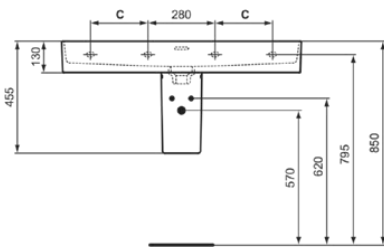

STRADA II

T3002MA

STRADA II | Waschtisch 1000x430x180 mm in weiß, 1 Hahnloch, mit Überlauf | Platzsparender Waschtisch, IdealPlus

Bild & Zeichnung

	A	B	C
T3006..	1200	1180	340
T3002..	1000	980	240
T3647..	1200	1180	340
T3646..	1000	980	240

Allgemeine Informationen

Produktkategorie:	Waschtische
Produktart:	Waschtisch
Marke:	Ideal Standard
Kollektion:	STRADA II
Designer:	Studio Levien
Farbe:	MA - Weiß
Oberflächenveredelung:	glänzend
Höhe (mm):	180
Breite (mm):	1000
Ausladung (mm):	430
Nettogewicht (kg):	22.00
EAN Code:	8014140450573

Features

Platzsparender Waschtisch

IdealPlus

Produktstandards & Zertifikate

Normen:	EN 14688
Leistungserklärung (DoP):	CL25

Produktspezifikationen

Farbcode:	MA
Farbbeschreibung:	weiß
Eckmodell:	Nein
IdealPlus Technologie:	Ja
Barrierefreies Produkt:	Nein
Mit Kettenöse:	Nein
Material:	Keramik
Materialspezifikation:	Glasiertes Porzellan
Anzahl von Hahnlöchern je Waschbecken:	1
Anzahl von Waschbecken:	1
Sichtbarer Überlauf:	Ja
PVD Technologie:	Nein
Pladsbesparende model:	Nein
Ablagefläche:	Hinten
Oberflächenveredelung:	glänzend
Position des Hahnlochs:	Mitte
Form des Überlaufs:	Geschlitzt
Mit Rückwand:	Nein
Mit Verschlussstopfen:	Nein
Mit Überlauf:	Ja
Mit Siphon:	Nein

STRADA II

T3002MA

STRADA II | Waschtisch 1000x430x180 mm in weiß, 1 Hahnloch, mit Überlauf | Platzsparender Waschtisch, IdealPlus

Befestigungsmaterial im Lieferumfang enthalten:	Nein
Montageart:	wandhängend
Empfohlene Ausschittschablone:	EEEV47367