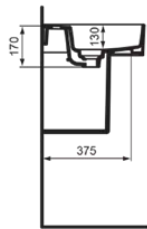

STRADA II

T3002MA

STRADA II | Waschtisch 1000x430x180 mm in weiß, 1 Hahnloch, mit Überlauf | Platzsparender Waschtisch, IdealPlus

Bild & Zeichnung

	A	B	C
T3006..	1200	1180	340
T3002..	1000	980	240
T3647..	1200	1180	340
T3646..	1000	980	240

STRADA II

T3002MA

STRADA II | Waschtisch 1000x430x180 mm in weiß, 1 Hahnloch, mit Überlauf | Platzsparender Waschtisch, IdealPlus

Befestigungsmaterial im Lieferumfang enthalten:	Nein
Montageart:	wandhängend
Empfohlene Ausschittschablone:	EEEV47367