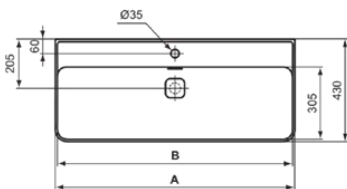

STRADA II

T3002MA

STRADA II | Waschtisch 1000x430x180 mm in weiß, 1 Hahnloch, mit Überlauf | Platzsparender Waschtisch, IdealPlus

Bild & Zeichnung

	A	B	C
T3006..	1200	1180	340
T3002..	1000	980	240
T3647..	1200	1180	340
T3646..	1000	980	240

Allgemeine Informationen

Produktkategorie:	Waschtische
Produktart:	Waschtisch
Marke:	Ideal Standard
Kollektion:	STRADA II
Designer:	Studio Levien
Farbe:	MA - Weiß
Oberflächenveredelung:	glänzend
Höhe (mm):	180
Breite (mm):	1000
Ausladung (mm):	430
Nettogewicht (kg):	22.00
EAN Code:	8014140450573

Features

Platzsparender Waschtisch

IdealPlus

Produktstandards & Zertifikate

Normen:	EN 14688
Leistungserklärung (DoP):	CL25

Produktspezifikationen

Farbcode:	MA
Farbbeschreibung:	weiß
Eckmodell:	Nein
IdealPlus Technologie:	Ja
Barrierefreies Produkt:	Nein
Mit Kettenöse:	Nein
Material:	Keramik
Materialspezifikation:	Glasiertes Porzellan
Anzahl von Hahnlöchern je Waschbecken:	1
Anzahl von Waschbecken:	1
Sichtbarer Überlauf:	Ja
PVD Technologie:	Nein
Pladsbesparende model:	Nein
Ablagefläche:	Hinten
Oberflächenveredelung:	glänzend
Position des Hahnlochs:	Mitte
Form des Überlaufs:	Geschlitzt
Mit Rückwand:	Nein
Mit Verschlussstopfen:	Nein
Mit Überlauf:	Ja
Mit Siphon:	Nein

STRADA II

T3002MA

STRADA II | Waschtisch 1000x430x180 mm in weiß, 1 Hahnloch, mit Überlauf | Platzsparender Waschtisch, IdealPlus

Befestigungsmaterial im Lieferumfang enthalten:	Nein
Montageart:	wandhängend
Empfohlene Ausschittschablone:	EEEV47367