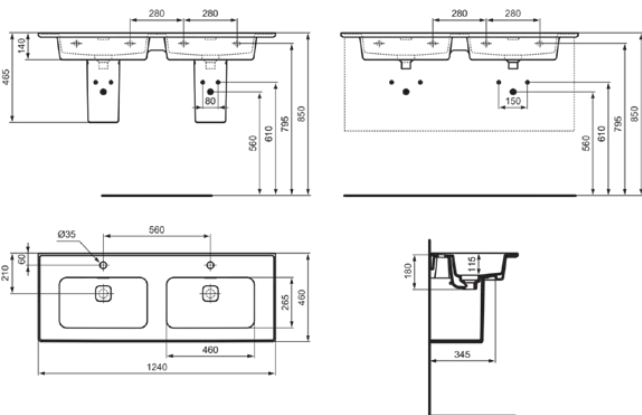

STRADA II

T3636MA

STRADA II | Doppel- Möbelwaschtisch 1240x460x180 mm in weiß, ohne Hahnloch, mit Überlauf | IdealPlus

Bild & Zeichnung

Allgemeine Informationen

| | |
|------------------------|-----------------|
| Produktkategorie: | Waschtische |
| Produktart: | Möbelwaschtisch |
| Marke: | Ideal Standard |
| Kollektion: | STRADA II |
| Designer: | Studio Levien |
| Farbe: | MA - Weiß |
| Oberflächenveredelung: | glänzend |
| Höhe (mm): | 180 |
| Breite (mm): | 1240 |
| Ausladung (mm): | 460 |
| Nettogewicht (kg): | 32.50 |
| EAN Code: | 8014140450689 |

STRADA II

T3636MA

STRADA II | Doppel- Möbelwaschtisch 1240x460x180 mm in weiß, ohne Hahnloch, mit Überlauf | IdealPlus

Montageart:

wandhängend

Ihr Kontakt vor Ort:

België • Belgique

Ideal Standard Produktions-GmbH
Corporate Village - Frame 21 Building
Da Vincilaan 2
B-1935 Zaventem
☎ +32 2 325 66 00
✉ +32 2 325 66 01
www.idealstandard.be