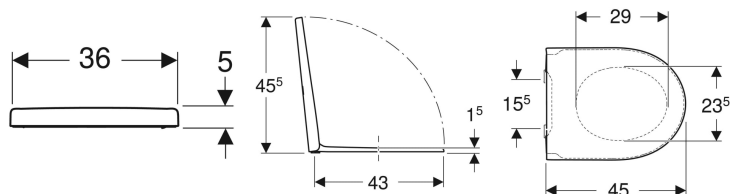

Geberit iCon WC-Sitz

Beispielbild

Eigenschaften

- WC-Sitz aus Duroplast
- WC-Deckel überlappend
- WC-Sitz mit EasyMount-Scharnieren

- QuickRelease-Scharniere, verriegelbar

Technische Daten

Werkstoff	Duroplast
Befestigungsabstand	15.5 cm

Lieferumfang

- WC-Sitz

Art.-Nr.	Farbe / Oberfläche	Quick-Release-Scharniere	Absenkautomatik	Befestigung	VE1
501.660.01.1	weiß / glänzend	Ja, verriegelbar	ja	von oben	1 St.