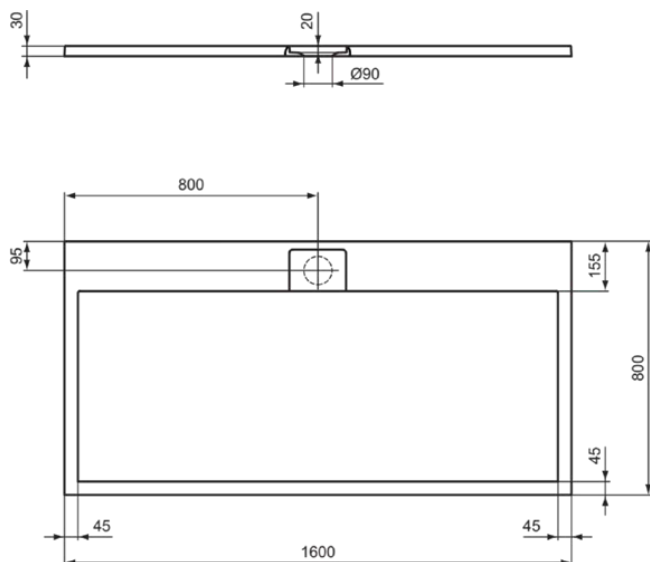

ULTRA FLAT S I.LIFE

T5225FT

ULTRA FLAT S I.LIFE | Rechteck-Brausewanne 1600x800x30 mm in sandstein | Antibakteriell, Barrierefrei, gemäß DIN 18040, Zuschneidbar, Reparierbar, 30 mm Höhe

Bild & Zeichnung

Allgemeine Informationen

Produktkategorie:	Brausewannen
Produktart:	Rechteck-Brausewanne
Marke:	Ideal Standard
Kollektion:	ULTRA FLAT S I.LIFE
Designer:	Ideal Standard
Colour:	FT - Sandstein
Oberflächenveredelung:	Matt
Maximale Höhe (mm):	30
Maximale Breite (mm):	1600
Ausladung (mm):	800
Empfohlenes Fußset:	K9364
Nettogewicht (kg):	46.40
EAN Code:	8014140492610