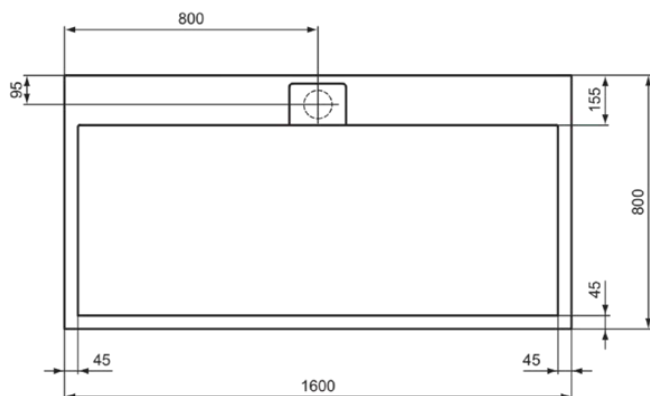

ULTRA FLAT S I.LIFE

T5225FT

ULTRA FLAT S I.LIFE | Rechteck-Brausewanne 1600x800x30 mm in sandstein | Antibakteriell, Rutschhemmende Oberfläche, Barrierefrei, gemäß DIN 18040, Zuschneidbar, Reparierbar, 30 mm Höhe

Bild & Zeichnung

Allgemeine Informationen

Produktkategorie:	Brausewannen
Produktart:	Rechteck-Brausewanne
Marke:	Ideal Standard
Kollektion:	ULTRA FLAT S I.LIFE
Designer:	Ideal Standard
Farbe:	FT - Sandstein
Oberflächenveredelung:	Matt
Höhe (mm):	30
Breite (mm):	1600
Ausladung (mm):	800
Empfohlenes Fußset:	K9364
Nettogewicht (kg):	46.40
EAN Code:	8014140492610