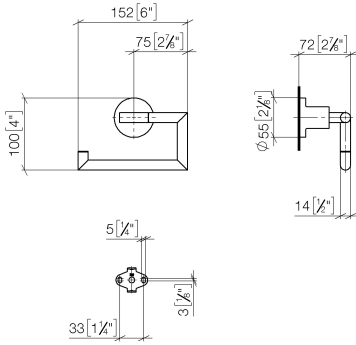

83 500 892

- Breite 152 mm
- Höhe 100 mm
- Rosette Ø 55 mm
- Ausladung 72 mm

	Schwarz matt	83 500 892-33
	Chrom	83 500 892-00
	Platin gebürstet	83 500 892-06
	Platin	83 500 892-08
	Dark Chrome	83 500 892-19
	Light Gold gebürstet	83 500 892-27
	Messing gebürstet (23kt Gold)	83 500 892-28
	Bronze gebürstet	83 500 892-42
	Champagne gebürstet (22kt Gold)	83 500 892-46
	Champagne (22kt Gold)	83 500 892-47
	Chrom gebürstet	83 500 892-93
	Dark Platinum gebürstet	83 500 892-99

83 500 892

mm [inches]

83 500 892

Produktversion ab 4/1/2024

Ersatzteile für die
anderen
Oberflächenvarianten
finden Sie hier:
Chrom

83 500 892

Ersatzteilstückliste

Produktversion ab 4/1/2024

Nr.	Artikelnummer	Benennung	Verbaumenge	Lieferzeit
	90 28 22 640 00-33	Halter 152 x 80 x 14 mm - Schwarz matt	8	-

Ersatzteil nicht mehr bestellbar, bitte bestellen Sie den Nachfolgeartikel