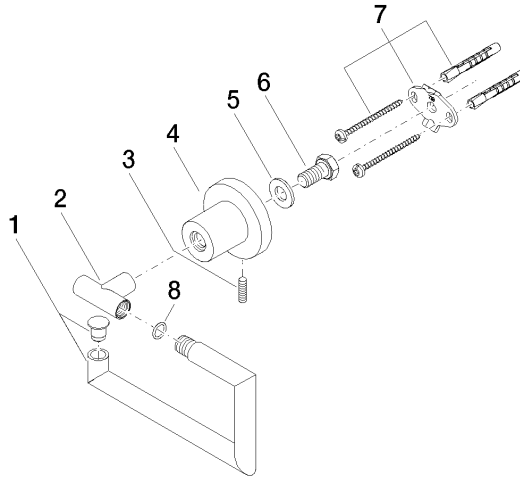

83 500 892

- Breite 152 mm
- Höhe 100 mm
- Rosette Ø 55 mm
- Ausladung 72 mm

	Schwarz matt	83 500 892-33
	Chrom	83 500 892-00
	Platin gebürstet	83 500 892-06
	Platin	83 500 892-08
	Dark Chrome	83 500 892-19
	Light Gold gebürstet	83 500 892-27
	Messing gebürstet (23kt Gold)	83 500 892-28
	Bronze gebürstet	83 500 892-42
	Champagne gebürstet (22kt Gold)	83 500 892-46
	Champagne (22kt Gold)	83 500 892-47
	Chrom gebürstet	83 500 892-93
	Dark Platinum gebürstet	83 500 892-99

83 500 892

mm [inches]

83 500 892

Produktversion ab 4/1/2024

Ersatzteile für die
anderen
Oberflächenvarianten
finden Sie hier:
Chrom

83 500 892

Ersatzteilstückliste

Produktversion ab 4/1/2024

Nr.	Artikelnummer	Benennung	Verbaumenge	Lieferzeit
	90 28 22 640 00-33	Halter 152 x 80 x 14 mm - Schwarz matt	8	-

Ersatzteil nicht mehr bestellbar, bitte bestellen Sie den Nachfolgeartikel