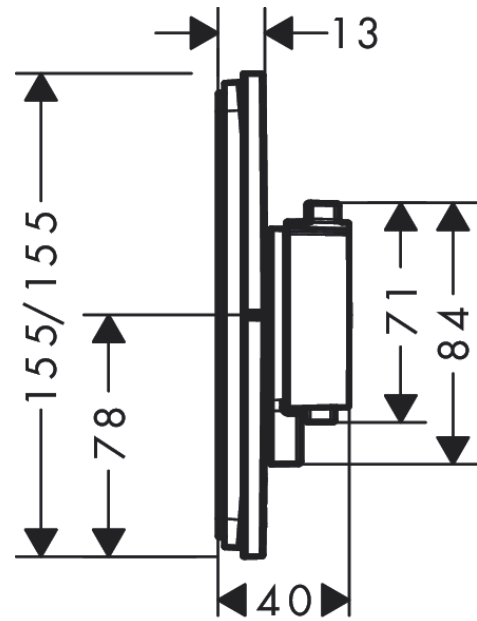

ShowerSelect Comfort Q

Thermostat Unterputz für 1 Verbraucher und einen zusätzlichen Abgang

Oberfläche: **Chrom** Artikelnummer: **15589000**

Beschreibung

Merkmale

- 1 Verbraucher und ein zusätzlicher Abgang
- komfortables Ein-/Ausschalten eines Verbrauchers durch großflächige Select-Taste
- Mengensteuerung mit Stop Funktion
- Thermostatkartusche, Start/ Stop Ventil zur Bedienung der Verbraucher
- Durchflussmenge oberer Abgang: 22 l/min
- Durchflussmenge unterer Abgang: 28 l/min
- min. Betriebsdruck: 1 bar
- max. Betriebsdruck: 10 bar
- flache Rosette für mehr Platz in der Dusche
- Rosette nachträglich um +/- 3° ausrichtbar
- einfache Installation durch vormontierten Funktionsblock
- Griffe immer auf der gleichen Höhe unabhängig der Einbautiefe des Grundkörpers
- Sicherheitssperre bei 40 °C
- Temperaturbegrenzung einstellbar
- Der Thermostat bietet die Möglichkeit der thermischen Desinfektion
- Material Taste: Metall
- Material Griffe: Metall
- Anschlussart: Grundkörper iBox universal 2 (# 01500180)
- Thermostat wird geliefert mit Tasten Rain klein, Rain groß, Handbrause, Schwall und Wanne
- Geräuschgruppe: I
- Durchflussklasse: B
- DVGW NW-6509BQ0587
- P-IX 38568/IB

Technologie

Designpreise

Zertifikate / Nachhaltigkeit

ShowerSelect Comfort Q
Thermostat Unterputz für 1 Verbraucher und einen zusätzlichen Abgang
 Oberfläche: **Chrom** Artikelnummer: **15589000**

Produktabbildung

Maßzeichnung

Durchflussdiagramm