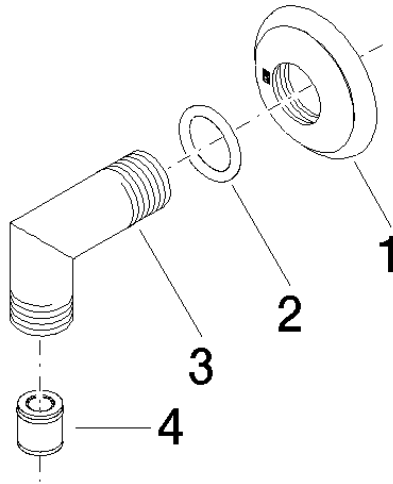

28 450 410

Produktversion bis 7/6/2018

Produktversion ab 7/6/2018