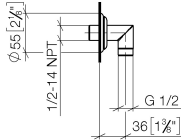

28 450 410

- Brauseabgang 1/2"
- Rosette Ø 55 mm
- Anschluss 1/2"

Eigensicher gegen Rückfließen.

Passt zu MADISON

	Platin gebürstet	28 450 410-06
	Chrom	28 450 410-00
	Platin	28 450 410-08
	Messing (23kt Gold)	28 450 410-09
	Messing gebürstet (23kt Gold)	28 450 410-28
	Dark Platinum gebürstet	28 450 410-99

Empfohlenes Zubehör

UP-Wandwinkel -

35 085 970 90

- Max. Einbautiefe 163 mm
- Min. Einbautiefe 90 mm

28 450 410

mm [inches]

Durchflussdiagramm

Codes & Standards

EN 1717

Scottish Water
Byelaws

UK Water Supply
Regulations

MADISON Wandanschlussbogen - Platin gebürstet

MADISON

28 450 410

Zertifikate

WRAS_1809

Nr.	Artikelnummer	Benennung	Verbaumenge	Lieferzeit
	09 27 35 003-06	Rosette Ø 55 x Ø 27 x 10 mm - Platin gebürstet	4	10