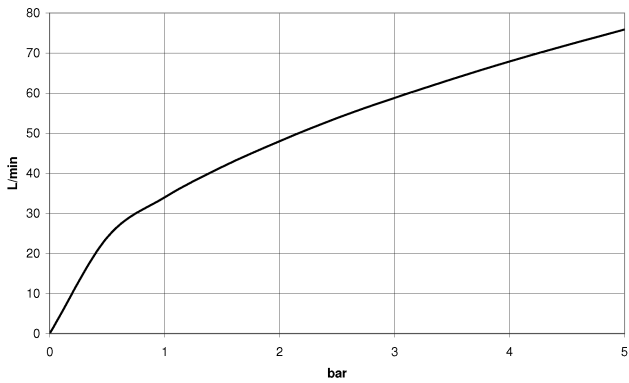

28 450 410

- Brauseabgang 1/2"
- Rosette Ø 55 mm
- Anschluss 1/2"

Eigensicher gegen Rückfließen.

Passt zu MADISON

	Platin gebürstet	28 450 410-06
	Chrom	28 450 410-00
	Platin	28 450 410-08
	Messing (23kt Gold)	28 450 410-09
	Messing gebürstet (23kt Gold)	28 450 410-28
	Dark Platinum gebürstet	28 450 410-99

Empfohlenes Zubehör

UP-Wandwinkel -

35 085 970 90

- Max. Einbautiefe 163 mm
- Min. Einbautiefe 90 mm

28 450 410

mm [inches]

Durchflussdiagramm

Codes & Standards