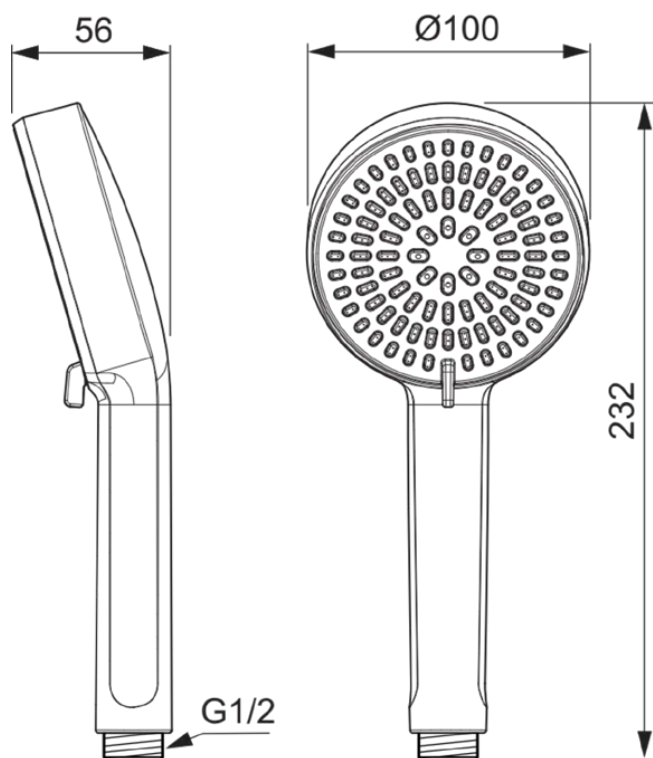

## BD580AA

IDEALRAIN ALU+ | Multi-Funktionshandbrause 100x56x232 mm in chrom, 8 l/min (3 bar) | Easy-Grip, 3 Strahlarten, WRAS, EasyClean, Breite Brause

### Allgemeine Informationen

|                        |                            |
|------------------------|----------------------------|
| Produktkategorie:      | Handbrausen                |
| Produktart:            | Multi-Funktionshandbrause  |
| Marke:                 | Ideal Standard             |
| Kollektion:            | IDEALRAIN ALU+             |
| Designer:              | Palomba Serafini Associati |
| Farbe:                 | AA - Chrom                 |
| Oberflächenveredelung: | glänzend                   |
| Höhe (mm):             | 232                        |
| Breite (mm):           | 100                        |
| Ausladung (mm):        | 56                         |
| Befestigungsart:       | Überwurfmutter             |
| Nettogewicht (kg):     | 2.78                       |
| EAN Code:              | 3800861126362              |