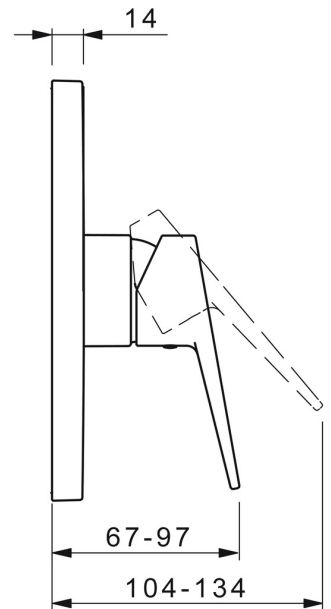

EAN: 4015474285569  
[static.hansa.com/89859085](https://static.hansa.com/89859085)

- Dusche
- Einhebelmischer, Fertigmontageset
- Wandmontage für Unterputz-Einbaukörper
- Chrom
- Bügelhebel, Hebel mit W+K-Kennzeichnung, Einhandbedienhebel/Griff
- Temperaturbegrenzer, Heißwassersperre einstellbar (im Lieferumfang enthalten)
- $\varnothing$  3.5 classic Steuerpatrone mit keramischen Dichtscheiben zur Wassermengen- und Temperatureinstellung
- Armaturenkörper aus entzinkungsbeständigem Messing (DZR)
- Rosette eckig, BLUECLICK: zur einfachen, schraubenlosen Rosettenbefestigung

### Durchflusseigenschaften

Durchfluss bei 3 bar **20.4 l/min**

### Technische Eigenschaften

Warmwasserversorgung **max. +80°C**  
Arbeitsdruck **0.5-10 bar**

### SP89859083

	Name	Art.-Nr.
01	Funktionseinheit, 3,5	59914303
02	Kartusche, 3,5 Classic	59913075
03	Schraubhülse, M38x1	59912115
04	Temperatur-Anschlagring	59912325
05	O-Ring, 23,47x2,62	59914304
06	Rosette, 185x150 mm	59914328
07	Befestigungsteil	59914511
08	Schraube, M4,5x80	59912890
09	Abdeckhülse	59912511
10	Schraube, M5x8, SW2,5	59904755
11	Dekorkappe Grau	59912112
12	Einbausatz	59914186
13	Hebel	59913911
13	Hebel	59913910
N.I.	Befestigungsschraube, M6x13	59914657
N.I.	Verlängerungssatz, 15 mm	59914182
N.I.	Adapter, H/C reversed	59914184