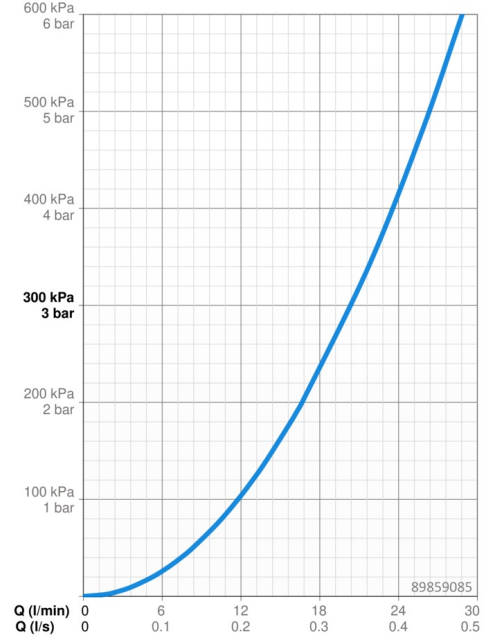

Technische Daten

Durchflusseigenschaften

Durchfluss bei 3 bar **20.4 l/min**

Technische Eigenschaften

Warmwasserversorgung **max. +80°C**
Arbeitsdruck **0.5-10 bar**

Vorschriften

EN Standard **EN 817**
Geräuschklasse **I (ISO 3822)**

Zulassungen und Deklarationen

DVGW **DW-6506CS0196**
ABP **PA-IX 38160/IB**
Konformitätserklärung **DoC**
EPD **S-P-07752**