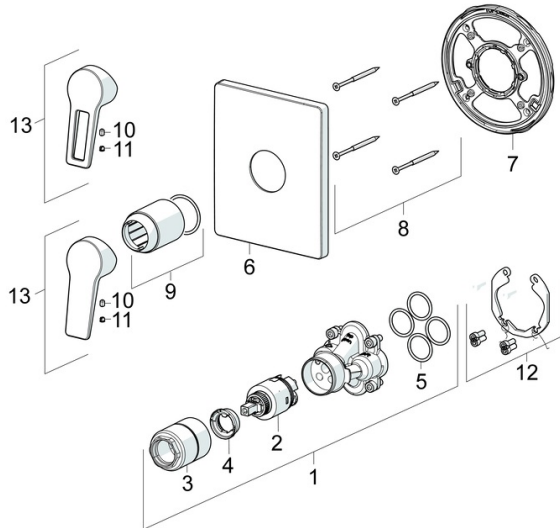

EAN: 4015474285569  
[static.hansa.com/89859085](https://static.hansa.com/89859085)

- Dusche
- Einhebelmischer, Fertigmontageset
- Wandmontage für Unterputz-Einbaukörper
- Chrom
- Bügelhebel, Hebel mit W+K-Kennzeichnung, Einhandbedienhebel/Griff
- Temperaturbegrenzer, Heißwassersperre einstellbar (im Lieferumfang enthalten)
- $\varnothing$  3.5 classic Steuerpatrone mit keramischen Dichtscheiben zur Wassermengen- und Temperatureinstellung
- Armaturenkörper aus entzinkungsbeständigem Messing (DZR)
- Rosette eckig, BLUECLICK: zur einfachen, schraubenlosen Rosettenbefestigung

### SP89859083

	Name	Art.-Nr.
01	Funktionseinheit, 3,5	59914303
02	Kartusche, 3,5 Classic	59913075
03	Schraubhülse, M38x1	59912115
04	Temperatur-Anschlagring	59912325
05	O-Ring, 23,47x2,62	59914304
06	Rosette, 185x150 mm	59914328
07	Befestigungsteil	59914511
08	Schraube, M4,5x80	59912890
09	Abdeckhülse	59912511
10	Schraube, M5x8, SW2,5	59904755
11	Dekorkappe Grau	59912112
12	Einbausatz	59914186
13	Hebel	59913911
13	Hebel	59913910
N.I.	Befestigungsschraube, M6x13	59914657
N.I.	Verlängerungssatz, 15 mm	59914182
N.I.	Adapter, H/C reversed	59914184