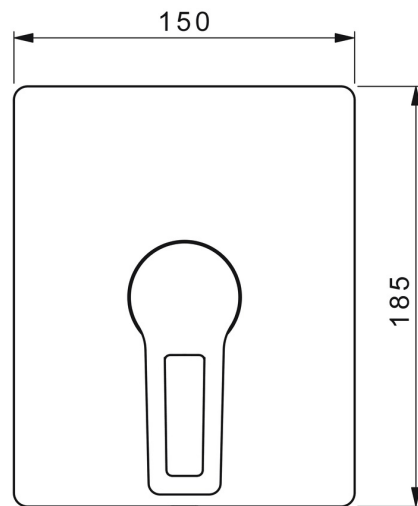

EAN: 4015474285569  
[static.hansa.com/89859085](https://static.hansa.com/89859085)

- Dusche
- Einhebelmischer, Fertigmontageset
- Wandmontage für Unterputz-Einbaukörper
- Chrom
- Bügelhebel, Hebel mit W+K-Kennzeichnung, Einhandbedienhebel/Griff
- Temperaturbegrenzer, Heißwassersperre einstellbar (im Lieferumfang enthalten)
- $\varnothing$  3.5 classic Steuerpatrone mit keramischen Dichtscheiben zur Wassermengen- und Temperatureinstellung
- Armaturenkörper aus entzinkungsbeständigem Messing (DZR)
- Rosette eckig, BLUECLICK: zur einfachen, schraubenlosen Rosettenbefestigung