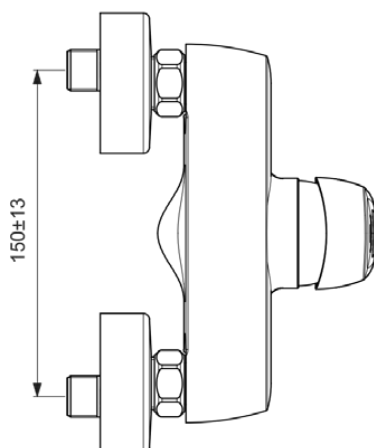

CERAMIX

BD037AA

CERAMIX | Brausearmatur AP 207x138 mm in chrom, 20.0 l/min (3 bar) | Click-Technologie, SmartShine Oberfläche

Bild & Zeichnung

Allgemeine Informationen

Produktkategorie:	Brausearmaturen
Produktart:	Brausearmatur AP
Marke:	Ideal Standard
Kollektion:	CERAMIX
Designer:	Ideal Standard
Colour:	AA - Chrom
Oberflächenveredelung:	glänzend
Breite (mm):	207
Ausladung (mm):	138 - 143
Befestigungsart:	S-Anschluss
Nettogewicht (kg):	1.82
EAN Code:	3800861091134

Features

Click-Technologie

SmartShine Oberfläche

Downloads

- [Spare Parts List](#)

Produktspezifikationen

Anzahl der Rosette(n):	2
Anzahl der Griffe:	1
Farbcode:	AA
Farbbeschreibung:	chrom
Cool Body Technologie:	Nein
Absperrbare S-Anschlüsse:	Nein
DVGW-Eigensicher:	Ja
Einstellbar Spülzeit:	Nein
Griffposition:	Vorderseite
Material:	Metall
Material der Rosette(n):	Metall
Material des Griffs:	Metall
Materialspezifikation:	Messing
Maximaler Durchfluss bei 3 bar (l/min):	20.0
Maximaler Durchfluss bei 3 bar (l/min) für alle Auslässe:	13/20
Durchfluss bei 3 bar (l) - Handbrause:	13
Durchfluss bei 3 bar (l) - Auslauf:	20
Betriebs-Höchstdruck (bar):	10
Betriebs-Mindestdruck (bar):	0.5
Geräuschgedämpfte S-Anschlüsse:	Nein

CERAMIX

BD037AA

CERAMIX | Brausearmatur AP 207x138 mm in chrom, 20.0 l/min (3 bar) | Click-Technologie, SmartShine Oberfläche

Produktspezifikationen

PVD Technologie:	Nein
Form der Rosette(n):	Rund
Gewindeanschluss des Brauseschlauchs:	G 1/2
Smartshine:	Ja
Oberflächenschutz:	verchromt
Oberflächenveredelung:	glänzend
Temperaturbegrenzer:	Ja
Griffart:	Betätigungshebel
Art der Temperaturkontrolle:	Manuelle Betätigung
Mit S-Anschlüssen:	Ja
Mit Rosette(n):	Ja
Mit Griff(en):	Ja
Mit Handbrause-Set:	Nein
Mit Kopfbrause:	Nein
Mit Brausekombination:	Nein
Befestigungsart:	S-Anschluss
Montageart:	wandhängend