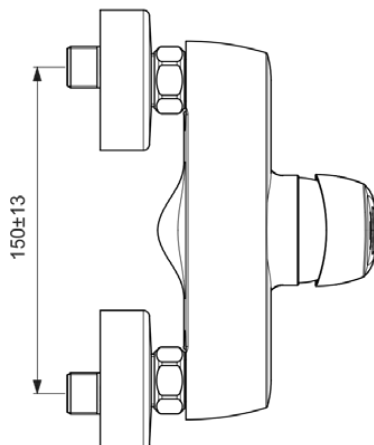

CERAMIX

BD037AA

CERAMIX | Brausearmatur AP 207x138 mm in chrom, 20.0 l/min (3 bar) | Click-Technologie, SmartShine Oberfläche

Bild & Zeichnung

Allgemeine Informationen

Produktkategorie:	Brausearmaturen
Produktart:	Brausearmatur AP
Marke:	Ideal Standard
Kollektion:	CERAMIX
Designer:	Ideal Standard
Colour:	AA - Chrom
Oberflächenveredelung:	glänzend
Breite (mm):	207
Ausladung (mm):	138 - 143
Befestigungsart:	S-Anschluss
Nettogewicht (kg):	1.82
EAN Code:	3800861091134

Features

Click-Technologie

SmartShine Oberfläche

Downloads

- [Spare Parts List](#)

Produktspezifikationen

Anzahl der Rosette(n):	2
Anzahl der Griffe:	1
Farbcode:	AA
Farbbeschreibung:	chrom
Cool Body Technologie:	Nein
Absperrbare S-Anschlüsse:	Nein
DVGW-Eigensicher:	Ja
Einstellbar Spülzeit:	Nein
Griffposition:	Vorderseite
Material:	Metall
Material der Rosette(n):	Metall
Material des Griffs:	Metall
Materialspezifikation:	Messing
Maximaler Durchfluss bei 3 bar (l/min):	20.0
Maximaler Durchfluss bei 3 bar (l/min) für alle Auslässe:	13/20
Durchfluss bei 3 bar (l) - Handbrause:	13
Durchfluss bei 3 bar (l) - Auslauf:	20
Betriebs-Höchstdruck (bar):	10
Betriebs-Mindestdruck (bar):	0.5
Geräuschgedämpfte S-Anschlüsse:	Nein

CERAMIX

BD037AA

CERAMIX | Brausearmatur AP 207x138 mm in chrom, 20.0 l/min (3 bar) | Click-Technologie, SmartShine Oberfläche

Produktspezifikationen

PVD Technologie:	Nein
Form der Rosette(n):	Rund
Gewindeanschluss des Brauseschlauchs:	G 1/2
Smartshine:	Ja
Oberflächenschutz:	verchromt
Oberflächenveredelung:	glänzend
Temperaturbegrenzer:	Ja
Griffart:	Betätigungshebel
Art der Temperaturkontrolle:	Manuelle Betätigung
Mit S-Anschlüssen:	Ja
Mit Rosette(n):	Ja
Mit Griff(en):	Ja
Mit Handbrause-Set:	Nein
Mit Kopfbrause:	Nein
Mit Brausekombination:	Nein
Befestigungsart:	S-Anschluss
Montageart:	wandhängend