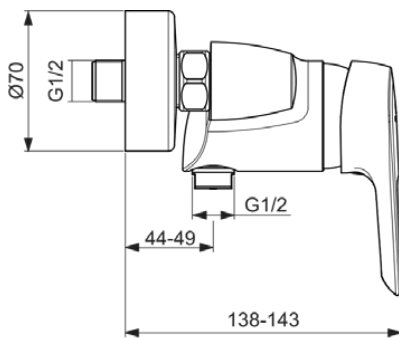

CERAMIX

BD037AA

CERAMIX | Brausearmatur AP 207x138 mm in chrom, 20.0 l/min (3 bar) | Click-Technologie, SmartShine Oberfläche

Bild & Zeichnung

Allgemeine Informationen

Produktkategorie:	Brausearmaturen
Produktart:	Brausearmatur AP
Marke:	Ideal Standard
Kollektion:	CERAMIX
Designer:	Ideal Standard
Colour:	AA - Chrom
Oberflächenveredelung:	glänzend
Breite (mm):	207
Ausladung (mm):	138 - 143
Befestigungsart:	S-Anschluss
Nettogewicht (kg):	1.82
EAN Code:	3800861091134

Features

Click-Technologie

SmartShine Oberfläche

Downloads

- [Spare Parts List](#)

Produktspezifikationen

Anzahl der Rosette(n):	2
Anzahl der Griffe:	1
Farbcode:	AA
Farbbeschreibung:	chrom
Cool Body Technologie:	Nein
Absperrbare S-Anschlüsse:	Nein
DVGW-Eigensicher:	Ja
Einstellbar Spülzeit:	Nein
Griffposition:	Vorderseite
Material:	Metall
Material der Rosette(n):	Metall
Material des Griffs:	Metall
Materialspezifikation:	Messing
Maximaler Durchfluss bei 3 bar (l/min):	20.0
Maximaler Durchfluss bei 3 bar (l/min) für alle Auslässe:	13/20
Durchfluss bei 3 bar (l) - Handbrause:	13
Durchfluss bei 3 bar (l) - Auslauf:	20
Betriebs-Höchstdruck (bar):	10
Betriebs-Mindestdruck (bar):	0.5
Geräuschgedämpfte S-Anschlüsse:	Nein

CERAMIX

BD037AA

CERAMIX | Brausearmatur AP 207x138 mm in chrom, 20.0 l/min (3 bar) | Click-Technologie, SmartShine Oberfläche

Produktspezifikationen

PVD Technologie:	Nein
Form der Rosette(n):	Rund
Gewindeanschluss des Brauseschlauchs:	G 1/2
Smartshine:	Ja
Oberflächenschutz:	verchromt
Oberflächenveredelung:	glänzend
Temperaturbegrenzer:	Ja
Griffart:	Betätigungshebel
Art der Temperaturkontrolle:	Manuelle Betätigung
Mit S-Anschlüssen:	Ja
Mit Rosette(n):	Ja
Mit Griff(en):	Ja
Mit Handbrause-Set:	Nein
Mit Kopfbrause:	Nein
Mit Brausekombination:	Nein
Befestigungsart:	S-Anschluss
Montageart:	wandhängend