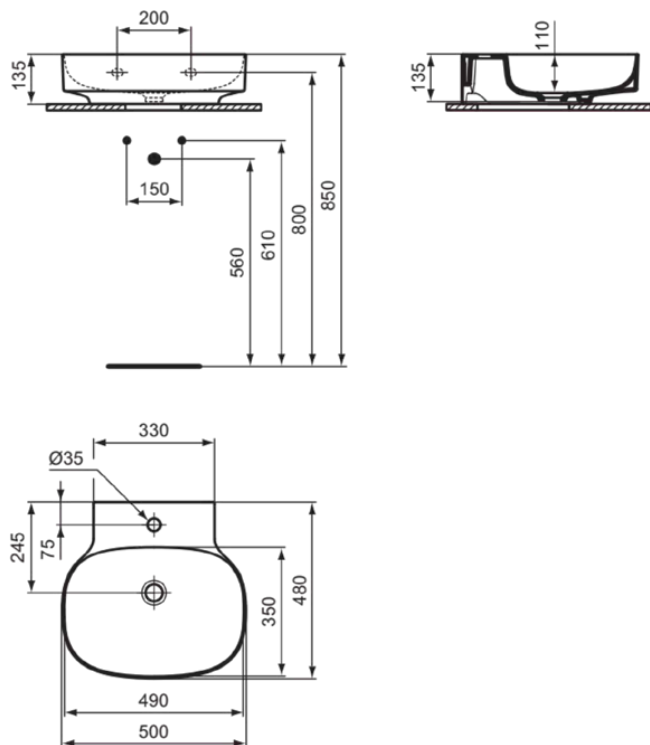

## T439001

LINDA-X | Waschtisch 500x480x135 mm in weiß glänzend, 1 Hahnloch, ohne Überlauf | Diamatec

### Allgemeine Informationen

Produktkategorie:	Waschtische
Produktart:	Waschtisch
Marke:	Ideal Standard
Kollektion:	LINDA-X
Designer:	Palomba Serafini Associati
Colour:	01 - Weiß Glänzend
Oberflächenveredelung:	glänzend
Maximale Höhe (mm):	135
Maximale Breite (mm):	500
Ausladung (mm):	480
Nettogewicht (kg):	11.00
EAN Code:	8014140484813

## T439001

LINDA-X | Waschtisch 500x480x135 mm in weiß glänzend, 1 Hahnloch, ohne Überlauf | Diamatec

Montageart: wandhängend

Empfohlene Ausschittschablone: TT0299731