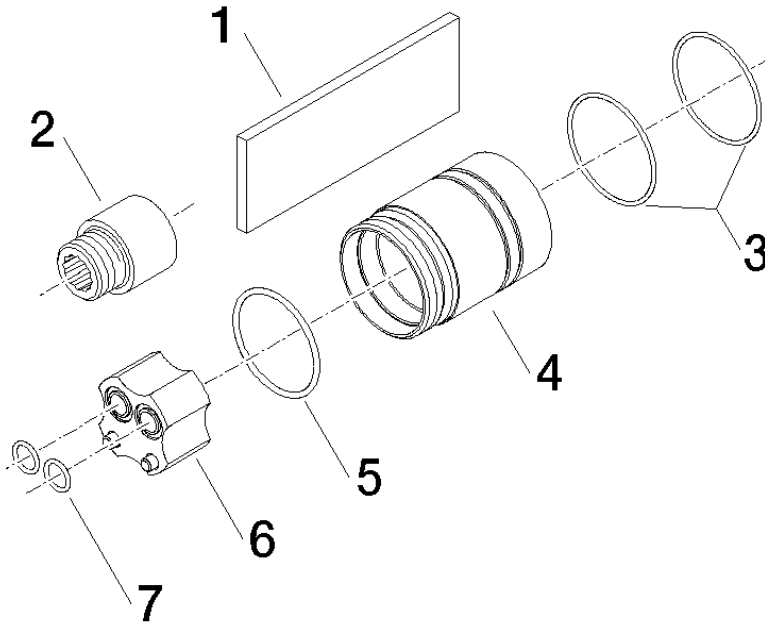

Verlängerung 20 mm -

12 070 970 90

Verlängerung 20 mm -

12 070 970 90

Verlängerung 20 mm -

12 070 970 90

mm [inches]

Codes & Standards

NSF372

Zertifikate

IAPMO_6

Verlängerung 20 mm -

12 070 970 90

Verlängerung 20 mm -

12 070 970 90

Ersatzteilstückliste

Nr.	Artikelnummer	Benennung	Verbaumenge	Lieferzeit
	09 30 09 052 90	Befestigung SW 2,5 -	9	2