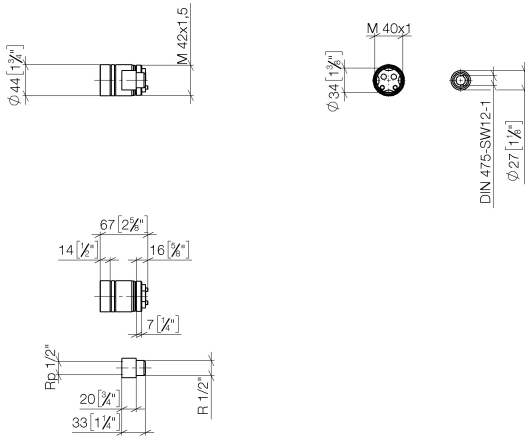

Verlängerung 20 mm -

12 070 970 90

Verlängerung 20 mm -

12 070 970 90

Verlängerung 20 mm -

12 070 970 90

mm [inches]

Codes & Standards

NSF372

Zertifikate

IAPMO_6

Verlängerung 20 mm -

12 070 970 90

Verlängerung 20 mm -

12 070 970 90

Ersatzteilstückliste

Nr.	Artikelnummer	Benennung	Verbaumenge	Lieferzeit
	09 30 09 052 90	Befestigung SW 2,5 -	9	2