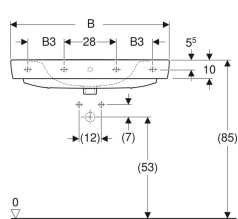

Geberit Renova Plan Aufsatzwaschtisch

Beispielbild

Verwendungszwecke

- Zur Montage auf Arbeitsplatten

Eigenschaften

- Wandanschluss

- Rückseite unglasiert
- Unter- und Rückseite geschliffen

Technische Daten

Werkstoff | Sanitärkeramik

| Art.-Nr. | Farbe / Oberfläche | Hahnloch | Überlauf | B | B1 | B3 | H | T | T1 | T2 | Befestigungspunkte | VE1 |
|--------------|--------------------|----------|----------|----------|----------|---------|------------|----------|----------|------------|--------------------|-------|
| 501.724.00.1 | weiß | mittig | sichtbar | 70 cm | 35 cm | – cm | 18.5 cm | 48 cm | 21 cm | 14.5 cm | 2 | 1 St. |