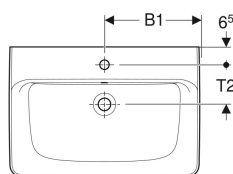

Geberit Renova Plan Aufsatzwaschtisch

Beispielbild

Verwendungszwecke

- Zur Montage auf Arbeitsplatten

Eigenschaften

- Wandanschluss

- Rückseite unglasiert
- Unter- und Rückseite geschliffen

Technische Daten

Werkstoff | Sanitärkeramik

| Art.-Nr. | Farbe / Oberfläche | Hahnloch | Überlauf | B | B1 | B3 | H | T | T1 | T2 | Befestigungspunkte | VE1 |
|--------------|--------------------|----------|----------|----------|----------|---------|------------|----------|----------|------------|--------------------|-------|
| 501.724.00.1 | weiß | mittig | sichtbar | 70 cm | 35 cm | – cm | 18.5 cm | 48 cm | 21 cm | 14.5 cm | 2 | 1 St. |