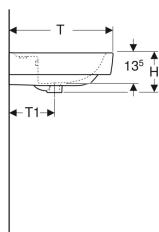

Geberit Renova Plan Aufsatzwaschtisch

Beispielbild

Verwendungszwecke

- Zur Montage auf Arbeitsplatten

Eigenschaften

- Wandanschluss

- Rückseite unglasiert
- Unter- und Rückseite geschliffen

Technische Daten

Werkstoff | Sanitärkeramik

| Art.-Nr. | Farbe / Oberfläche | Hahnloch | Überlauf | B | B1 | B3 | H | T | T1 | T2 | Befestigungspunkte | VE1 |
|--------------|--------------------|----------|----------|----------|----------|---------|------------|----------|----------|------------|--------------------|-------|
| 501.724.00.1 | weiß | mittig | sichtbar | 70 cm | 35 cm | – cm | 18.5 cm | 48 cm | 21 cm | 14.5 cm | 2 | 1 St. |