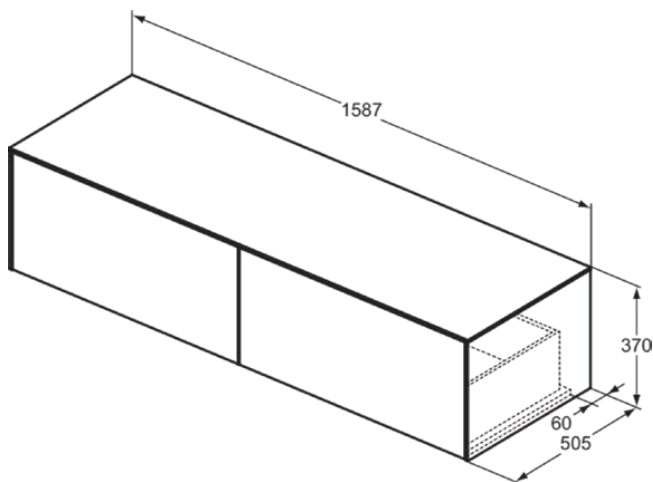

## T4315Y3

CONCA | Waschtisch-Unterschrank 1587x505x370 mm in sunset matt lackiert, 2 Schubladen | Vollauszug, Push-to-open, SoftClosing, Vormontiert, Nachhaltig gewonnenes Holz, Echtholz furnier

### Allgemeine Informationen

Produktkategorie:	Möbel
Produktart:	Waschtisch-Unterschrank
Marke:	Ideal Standard
Kollektion:	CONCA
Designer:	Palomba Serafini Associati
Colour:	Y3 - Sunset Matt Lackiert
Oberflächenveredelung:	Matt
Höhe (mm):	370
Breite (mm):	1587
Ausladung (mm):	505
Befestigungsart:	Befestigungsset
Nettogewicht (kg):	59.00
EAN Code:	8014140463634