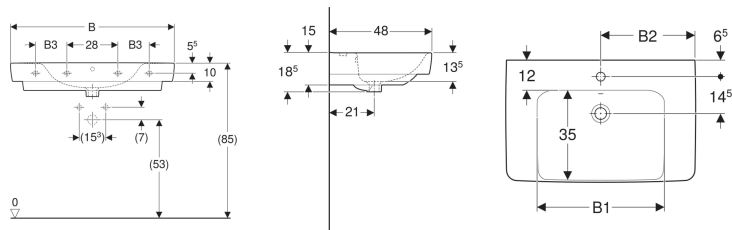

## Geberit Renova Plan Waschtisch mit Ablagefläche

Beispielbild

- Mit Ablagefläche

### Eigenschaften

- Unterbaufähig
- Mit Halbsäule kombinierbar

### Technische Daten

Werkstoff

Sanitärkeramik

Art.-Nr.	Farbe / Oberfläche	Hahnloch	Überlauf	Ablagefläche	B	B1	B2	B3	Breite Unterschrank	H	T	Befestigungspunkte	VE 1
501.697.00.8 *	weiß / KeraTect	ohne	ohne	beidseitig	75 cm	50 cm	- cm	- cm	68.2 cm	18.5 cm	48 cm	2	1 St.