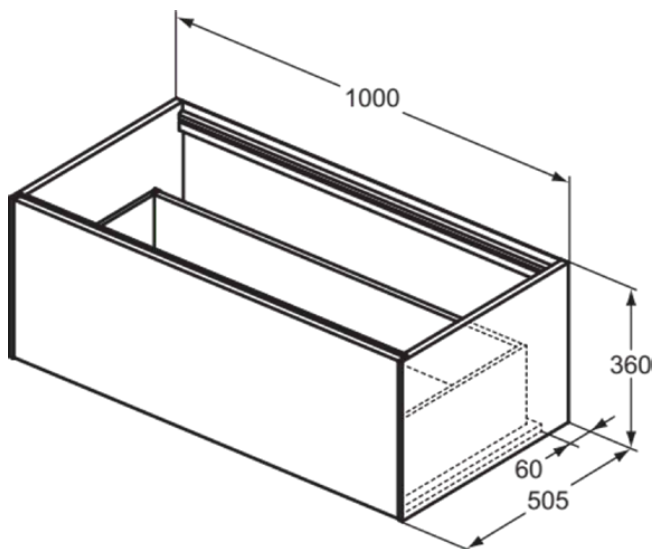

## T3988Y4

CONCA | Waschtisch-Unterschrank 1000x505x360 mm in eiche geflammt furnier, 1 Schublade | Vollauszug, Push-to-open, SoftClosing, Vormontiert, Nachhaltig gewonnenes Holz, Echtholzfurnier

### Allgemeine Informationen

Produktkategorie:	Möbel
Produktart:	Waschtisch-Unterschrank
Marke:	Ideal Standard
Kollektion:	CONCA
Designer:	Palomba Serafini Associati
Colour:	Y4 - Eiche Geflammt Furnier
Oberflächenveredelung:	Matt
Maximale Höhe (mm):	360
Maximale Breite (mm):	1000
Ausladung (mm):	505
Befestigungsart:	Befestigungsset
Nettogewicht (kg):	34.70
EAN Code:	8014140462460