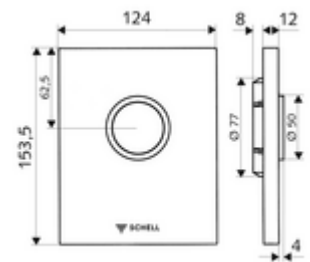

Artikelnummer: 02 815 06 99

WC-Betätigungsplatte EDITION ND

Für SCHELL Unterputz-WC-Druckspüler COMPACT II ND. Niederdruck ab 0,8 bar.

Lieferumfang

- Design-Betätigungsplatte
 - Betätigungstaste
- Selbstschlusskartusche Niederdruck mit automatischer Düsenreinigungsnadel
- Stauscheibe zur Spülstromregulierung
- Montagerahmen

Technische Daten

- Einmengenspülung: 4,5 - 6,0 l
- Werkstoff: Betätigung Kunststoff; Frontplatte Kunststoff
- Oberfläche: Betätigung chrom; Frontplatte chrom
- Abmessungen Frontplatte: B 124 mm x H 153,5 mm x T 12 mm

Lieferdaten

- Gewicht: 0,61 kg/Stück
- Verpackungseinheit: 1

Notwendige zugehörige Artikel

Unterputz-WC-Druckspüler COMPACT II ND

Artikelnr.: 01 137 00 99