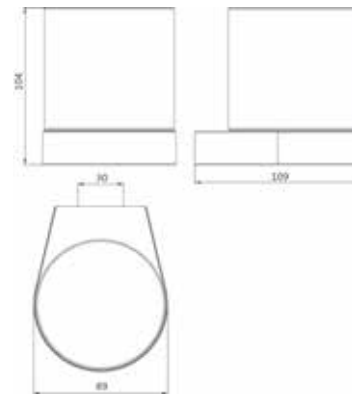

PRODUKTINFORMATION

Sensor-Seifenspender, mit Stülpbecher aus satiniertem Kristallglas, Füllmenge: ca. 155 ml. Per Micro-USB aufladbarer Lithium-Ionen-Akku. Ein- und ausschaltbar. chrom

Art.-Nr.2721 001 02