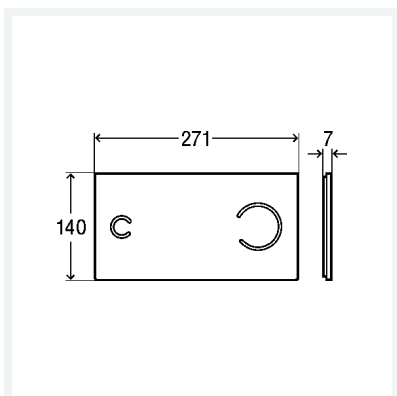

Ausstattung

Bowdenzugeinheit, Netzteil (Kabellänge 1,05 m), Befestigungsrahmen, Befestigungsmaterial

Hinweis

Hinweis zur Viega Hygiene-Funktion: Zur Unterstützung des bestimmungsgemäßen Betriebs durch eine zeit- und volumengesteuerte Elektronik. Einstellbare Zeitintervalle: aus, 1 h, 12 h, 24 h, 72 h, 168 h. Einstellbare Spülmengen: 3 l, 4 l, 5 l, 6 l, 7 l, 9 l.

Artikel 622 671

Eigenschaften

Werkseinstellung Kleinspülmenge	ca. 3 l
Werkseinstellung Großspülmenge	ca. 6 l
Netzspannung	100–240 V AC/50–60 Hz
Abdeckplatte	Glas klar/hellgrau
Gewicht	1320 g
Volumen	12194,58 cm ³
Werkstoff	Glas