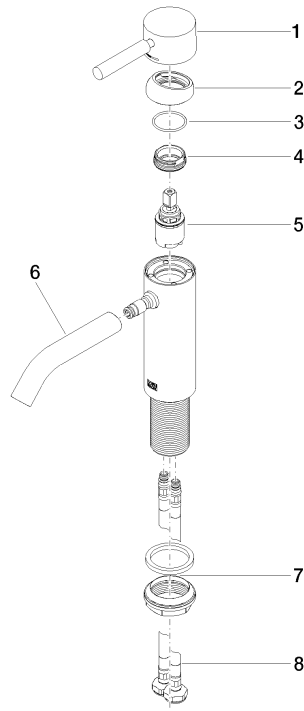

33 522 660

Produktversion bis 1/23/2020

Produktversion ab 1/23/2020

Ersatzteile für die
anderen
Oberflächenvarianten
finden Sie hier:
Chrom