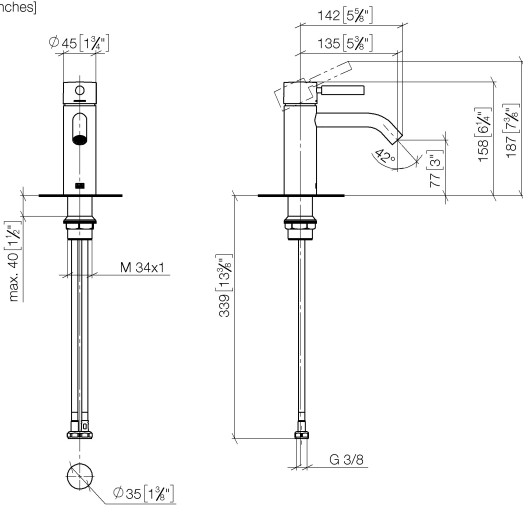

33 522 660

- Ausladung 135 mm
- starrer Auslauf
- runder luftangereicherter Strahl
- Armaturenhöhe 158 mm
- Höhe bis Luftsprudler 77 mm
- Bohrungsdurchmesser 35 mm
- 2x Druckschlauch M 8 x 1 eingeschraubt, dichtheitsgeprüft
- 2 x Druckschlauch mit 3/8" Überwurfmutter
- Durchfluss max. 5,7 l/min
- bleifrei
- Dieses Produkt leistet einen Beitrag zur Erfüllung der Vorgaben von nachhaltigen Gebäudezertifizierungen, z.B. LEED®, BREEAM®, DGNB

33 522 660

mm [inches]

Durchflussdiagramm

Codes & Standards

DIN 4109

EN 817

ISO 3822

Scottish Water
Byelaws

Produktversion ab 1/23/2020

Nr.	Artikelnummer	Benennung	Verbaumenge	Lieferzeit
	90 20 66 002 00-33	Griff für Waschtisch Stand Hebel 52 x 35 x 117 mm - Schwarz matt	9	30