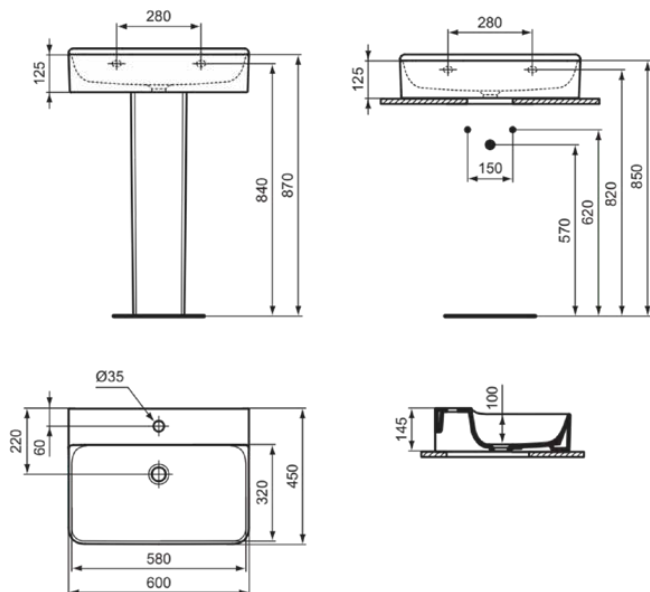

CONCA

T379001

CONCA | Waschtisch 600x450x145 mm in weiß glänzend, 1 Hahnloch, ohne Überlauf | Platzsparender Waschtisch

Bild & Zeichnung

Allgemeine Informationen

Produktkategorie:	Waschtische
Produktart:	Waschtisch
Marke:	Ideal Standard
Kollektion:	CONCA
Designer:	Palomba Serafini Associati
Farbe:	01 - Weiß Glänzend
Oberflächenveredelung:	glänzend
Höhe (mm):	145
Breite (mm):	600
Ausladung (mm):	450
Nettogewicht (kg):	17.00
EAN Code:	8014140458067

Features

Platzsparender Waschtisch

Produktstandards & Zertifikate

Normen:	EN 14688
Leistungserklärung (DoP):	CL00

Produktspezifikationen

Farbcode:	01
Farbbeschreibung:	weiß glänzend
Barrierefreies Produkt:	Nein
Mit Kettenöse:	Nein
Material:	Keramik
Materialspezifikation:	Feinfeuerton
Anzahl von Hahnlöchern je Waschbecken:	1
Anzahl von Waschbecken:	1
Sichtbarer Überlauf:	Ja
PVD Technologie:	Nein
Ablagefläche:	Hinten
Oberflächenveredelung:	glänzend
Position des Hahnlochs:	Mitte
Mit Rückwand:	Nein
Mit Verschlussstopfen:	Nein
Mit Überlauf:	Nein
Mit Siphon:	Nein
Montageart:	wandhängend