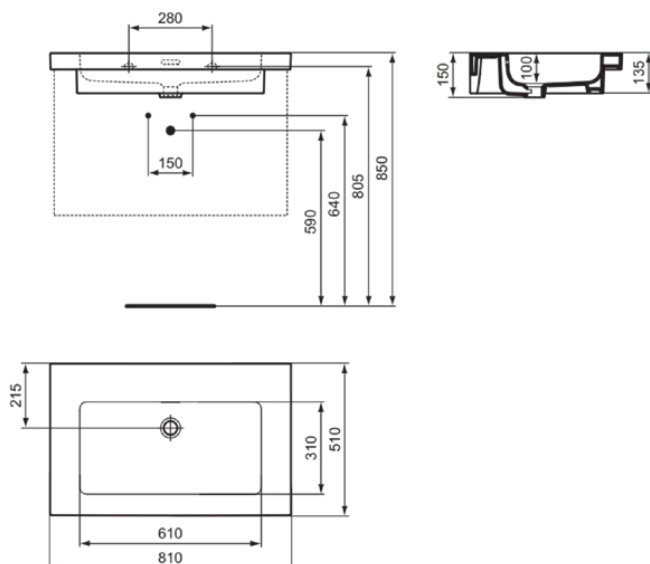

EXTRA

T4365MA

EXTRA | Möbelwaschtisch 810x510x150 mm in weiß, ohne Hahnloch, mit Überlauf | IdealPlus

Bild & Zeichnung

Allgemeine Informationen

Produktkategorie:	Waschtische
Produktart:	Möbelwaschtisch
Marke:	Ideal Standard
Kollektion:	EXTRA
Designer:	Palomba Serafini Associati
Colour:	MA - Weiß
Oberflächenveredelung:	glänzend
Maximale Höhe (mm):	150
Maximale Breite (mm):	810
Ausladung (mm):	510
Nettogewicht (kg):	24.00
EAN Code:	8014140487302