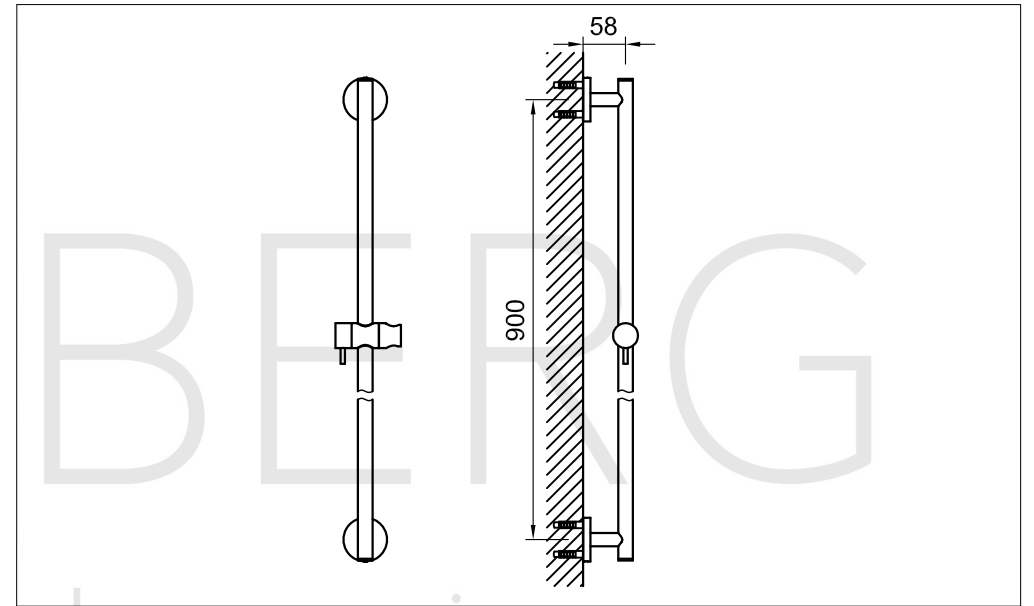

STEINBERG

Brausegarnitur

Art.Nr.100 1623

Installation

Technische Zeichnung

Explosionszeichnung