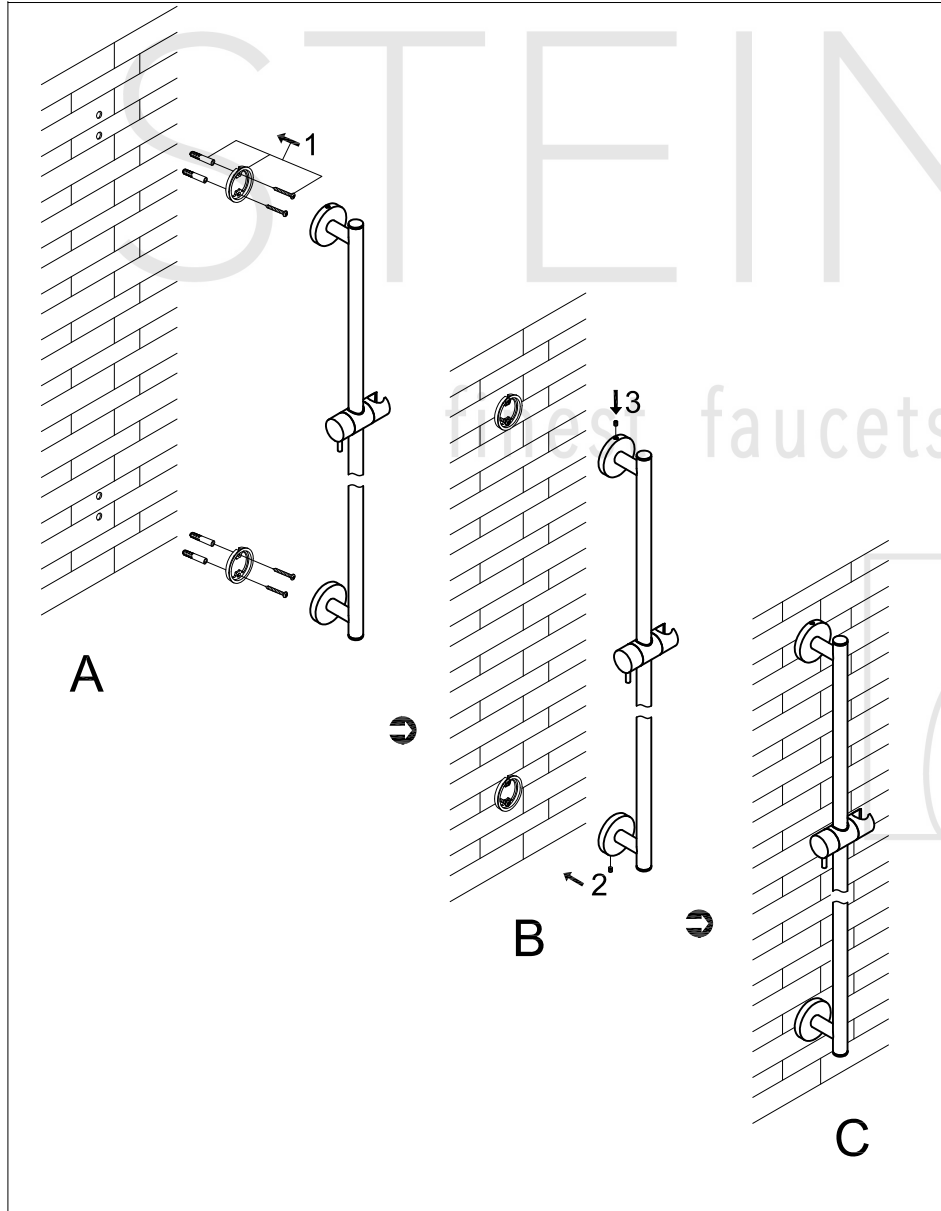

STEINBERG

Brausegarnitur

Art.Nr.100 1623

Installation

Technische Zeichnung

Explosionszeichnung