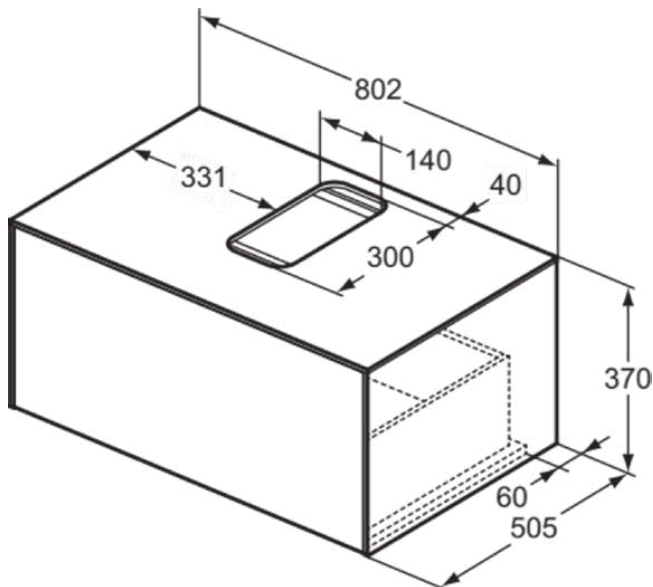

## T3929Y6

CONCA | Waschtisch-Unterschrank 802x505x370 mm in eiche hell furnier, 1 Schublade | Vollauszug, Push-to-open, SoftClosing, Vormontiert, Nachhaltig gewonnenes Holz, Echtholz furnier

### Allgemeine Informationen

Produktkategorie:	Möbel
Produktart:	Waschtisch-Unterschrank
Marke:	Ideal Standard
Kollektion:	CONCA
Designer:	Palomba Serafini Associati
Colour:	Y6 - Eiche Hell Furnier
Oberflächenveredelung:	Matt
Höhe (mm):	370
Breite (mm):	802
Ausladung (mm):	505
Befestigungsart:	Befestigungsset
Nettogewicht (kg):	31.20
EAN Code:	8014140460121