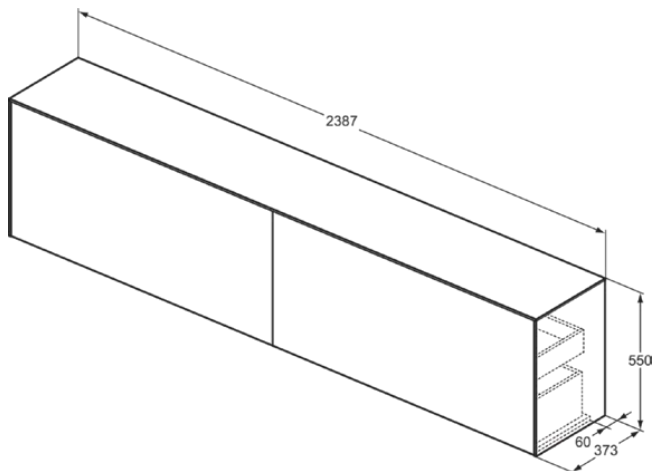

## T4341Y6

CONCA | Waschtisch-Unterschrank 2387x373x550 mm in eiche hell furnier, 4 Schubladen | Vollauszug, Push-to-open, SoftClosing, Vormontiert, Nachhaltig gewonnenes Holz, Echtholz furnier

### Allgemeine Informationen

Produktkategorie:	Möbel
Produktart:	Waschtisch-Unterschrank
Marke:	Ideal Standard
Kollektion:	CONCA
Designer:	Palomba Serafini Associati
Colour:	Y6 - Eiche Hell Furnier
Oberflächenveredelung:	Matt
Maximale Höhe (mm):	550
Maximale Breite (mm):	2387
Ausladung (mm):	373
Befestigungsart:	Befestigungsset
Nettogewicht (kg):	87.50
EAN Code:	8014140465225