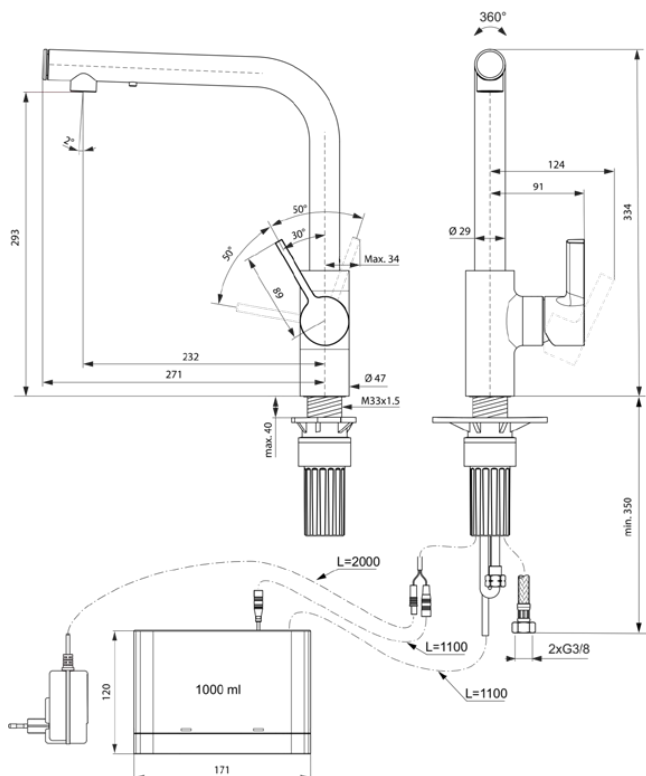

GUSTO

A7817A5

GUSTO | Küchenarmatur 114.5x271x334 mm, 232 mm vertikaler Abstand bis Mitte Auslauf in magnetic grey, 6.7 l/min (3 bar) | FirmaFlow, PVD Technologie

Bild & Zeichnung

Allgemeine Informationen

Produktkategorie:	Küchenarmaturen
Produktart:	Küchenarmatur
Marke:	Ideal Standard
Kollektion:	GUSTO
Designer:	Palomba Serafini Associati
Farbe:	A5 - Magnetic Grey
Oberflächenveredelung:	satın
Höhe (mm):	334
Breite (mm):	114.5
Ausladung (mm):	271
Befestigungsart:	Schaftverschraubung
Nettogewicht (kg):	3.10
EAN Code:	4015413353281

Produktspezifikationen

Anzahl der Griffe:	1
BlueStart Technologie:	Nein
Farbcode:	A5
Farbbeschreibung:	magnetic grey
Cool Body Technologie:	Nein
Easy-Fix Technologie:	Nein
FirmaFlow Kartusche:	Ja
Griffposition:	Seitlich
Niederdruckmodell:	Nein
Material:	Metall
Materialspezifikation:	Messing
Maximaler Durchfluss bei 3 bar (l/min):	6.7
Maximaler Durchfluss bei 3 bar (l/min) für alle Auslässe:	6.7
Durchfluss bei 3 bar (l) - Auslauf:	6.7

GUSTO

A7817A5

GUSTO | Küchenarmatur 114.5x271x334 mm, 232 mm vertikaler Abstand bis Mitte Auslauf in magnetic grey, 6.7 l/min (3 bar) | FirmaFlow, PVD Technologie

Produktspezifikationen

Betriebs-Höchstdruck (bar):	10
Betriebs-Mindestdruck (bar):	0.5
PVD Technologie:	Ja
Vorfenstermontage:	Nein
Auslaufart:	Schwenkbar
Auslaufart:	Röhrenförmig
Oberflächenschutz:	PVD
Oberflächenveredelung:	satin
Strahlreglerart:	Luftsprudler
Sichtbarkeit des Strahlreglers:	Sichtbar
Temperaturbegrenzer:	Ja
Griffart:	Betätigungshebel
Art der Temperaturkontrolle:	Manuelle Betätigung
Mit Rosette(n):	Nein
Mit Griff(en):	Ja
Mit Auslass:	Ja
Mit herausziehbarer Spülbrause:	Nein
Befestigungsart:	Schaftverschraubung
Montageart:	Hahnloch