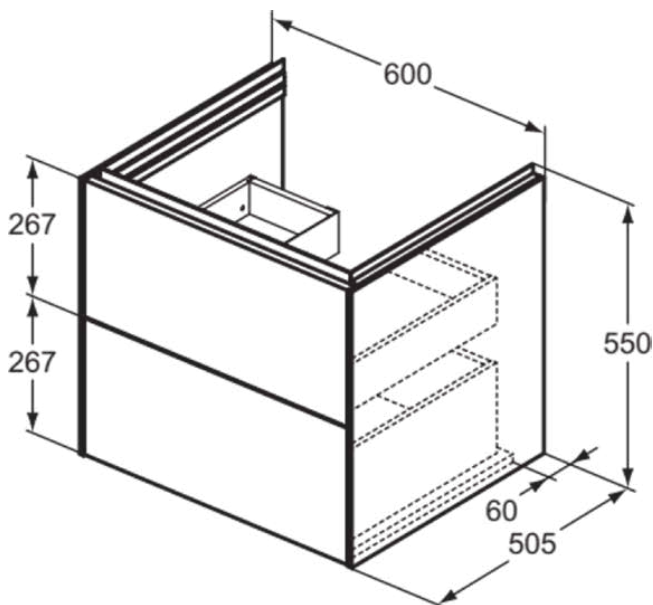

CONCA

T4573Y4

CONCA | Waschtisch-Unterschrank 600x505x550 mm in eiche geflammt furnier, 2 Schubladen | Vollauszug, Push-to-open, SoftClosing, Vormontiert, Nachhaltig gewonnenes Holz, Echtholz furnier

Bild & Zeichnung

Allgemeine Informationen

Produktkategorie:	Möbel
Produktart:	Waschtisch-Unterschrank
Marke:	Ideal Standard
Kollektion:	CONCA
Designer:	Palomba Serafini Associati
Colour:	Y4 - Eiche Geflammt Furnier
Oberflächenveredelung:	Matt
Höhe (mm):	550
Breite (mm):	600
Ausladung (mm):	505
Befestigungsart:	Befestigungsset
Nettogewicht (kg):	35.50
EAN Code:	8014140482949