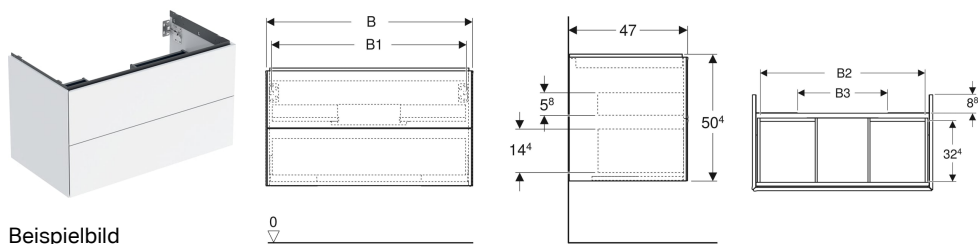

Geberit ONE Unterschrank für Waschtisch, mit zwei Schubladen

Eigenschaften

- FSC™ C134279 zertifiziert
- Wandhängend
- Kompletter nutzbarer Stauraum in oberer Schublade
- Mit zwei Schubladen
- Push-to-open-Mechanismus zum Öffnen
- Schublade mit Selbsteinzug

- Feuchtigkeitsbeständig
- Vormontiert geliefert

Technische Daten

Werkstoff	Hochverdichtete Dreischicht-Holzspanplatte
Maximale Schubladenbelastung	30 kg

Lieferumfang

- Unterschrank für Waschtisch
- Befestigungsmaterial

Art.-Nr.	Farbe / Oberfläche	B	B1	B2	B3	Breite Waschtisch	H	T	VE1
505.264.00.2 *	weiß / lackiert matt	103.6 cm	98.2 cm	96.1 cm	59.6 cm	105 cm	50.4 cm	47 cm	1 St.

* Auftragsbezogene Produktion

Zubehör

- Geberit Set Schubladeneinsätze für obere Schublade
- Geberit Lichtleiste für Schublade, links und rechts, Länge 35 cm
- Geberit Steckdosenelement
- Geberit Steckdosenelement mit ComfortLight-Modul