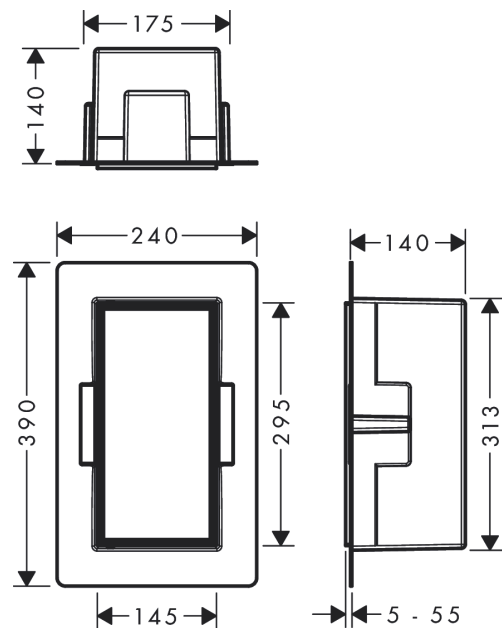

### Merkmale

- besteht aus: Wandnische mit befliesbarer Tür, Installationsset, Dichtungsset
- befliesbare Push-Open Tür
- Tiefe der befliesbaren Tür: 12 mm
- Einbautiefe: 140 mm
- Anwendungsbereich: Neubau, Sanierung
- variable Installationstiefe
- einfach zu reinigende Oberfläche
- speziell für die Anwendung im Nassbereich
- Anpassung an Fliesenstärke möglich
- Wandtyp: Nassbau, Trockenbau
- Material Dichtungsset: Polystyrol (PS)
- Werkstoffgüte Wandnische: Edelstahl V2A (1.4301)
- Maße Wandnische: 300 x 150 x 140 mm (HxBxT)
- benötigte Maße für Installationsset: 313 x 175 x 140 mm (HxBxT)

## Produktabbildung

## Maßzeichnung

**XtraStoris Rock**  
**Wandnische mit befliesbarer Tür 300/150/140**  
 Oberfläche: **Edelstahl gebürstet** Artikelnummer: **56088800**

Explosionszeichnung

Baujahr: >07/21

**XtraStoris Rock**  
**Wandnische mit befliesbarer Tür 300/150/140**  
 Oberfläche: **Edelstahl gebürstet** Artikelnummer: **56088800**