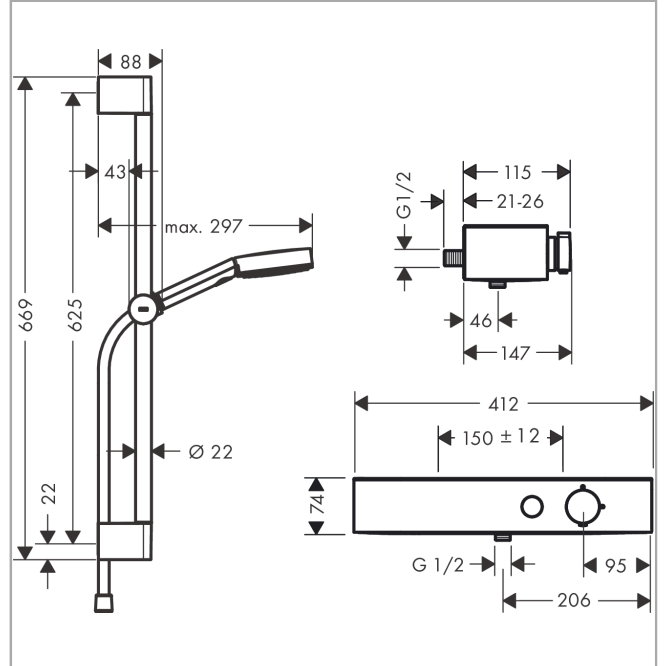

- besteht aus: Handbrause, Brausethermostat, Brausestange, Handbrausehalterung, Brauseschlauch
- Brausekopfgröße: 105 mm
- komfortable Strahlartenumstellung durch Select-Taste
- Strahlart Handbrause: PowderRain, IntenseRain, Massagestrahl
- maximale Durchflussmenge bei 3 bar: 11,4 l/min
- min. Betriebsdruck: 1 bar
- max. Betriebsdruck: 6 bar
- Bezeichnung Thermostat: ShowerTablet Select 400
- Verbrühenschutz: Sicherheitssperre bei 40°C
- einstellbare Heißwasserbegrenzung
- Eigensicher gegen Rückfließen
- Profil Brausestange: rund
- Brausestangendurchmesser: 22 mm
- Gesamtlänge Brausestange: 669 mm
- Bohrabstand: 625 mm
- Wandstützen aus Kunststoff
- Mutter Brauseschlauch: Brauseschlauch mit beidseitig konischer Mutter
- brauseseitiger Drehwirbel gegen lästiges Verdrehen des Brauseschlauches
- Bedienung Verbraucher: Temperatur- und Volumensteuerung, komfortables Ein-/Ausschalten eines Verbrauchers durch Select-Button, Handbrausehalterung in der Ablage integriert
- CoolContact am Thermostat: Verhindert ein Aufheizen des Gehäuses und macht Duschen so noch sicherer

Technologie

Designpreise

reddot winner 2021

Pulsify Select S
Brausesystem 105 3jet Relaxation mit Handbrause, Thermostat, Brausestange 65 cm,
Handbrausehalterung und Brauseschlauch
 Oberfläche: Chrom Artikelnummer: 24260000

Produktabbildung

Maßzeichnung

Durchflussdiagramm

Die Verbrauchswerte wurden praxisnah mit den dazugehörigen Armaturen (Thermostat/Mischer/ Unterputzventil) gemessen.

Pulsify Select S

**Brausesystem 105 3jet Relaxation mit Handbrause, Thermostat, Brausestange 65 cm,
Handbrausehalterung und Brauseschlauch**

Oberfläche: **Chrom** Artikelnummer: **24260000**

Explosionszeichnung

Baujahr: >04/22

Pulsify Select S

**Brausesystem 105 3jet Relaxation mit Handbrause, Thermostat, Brausestange 65 cm,
Handbrausehalterung und Brauseschlauch**