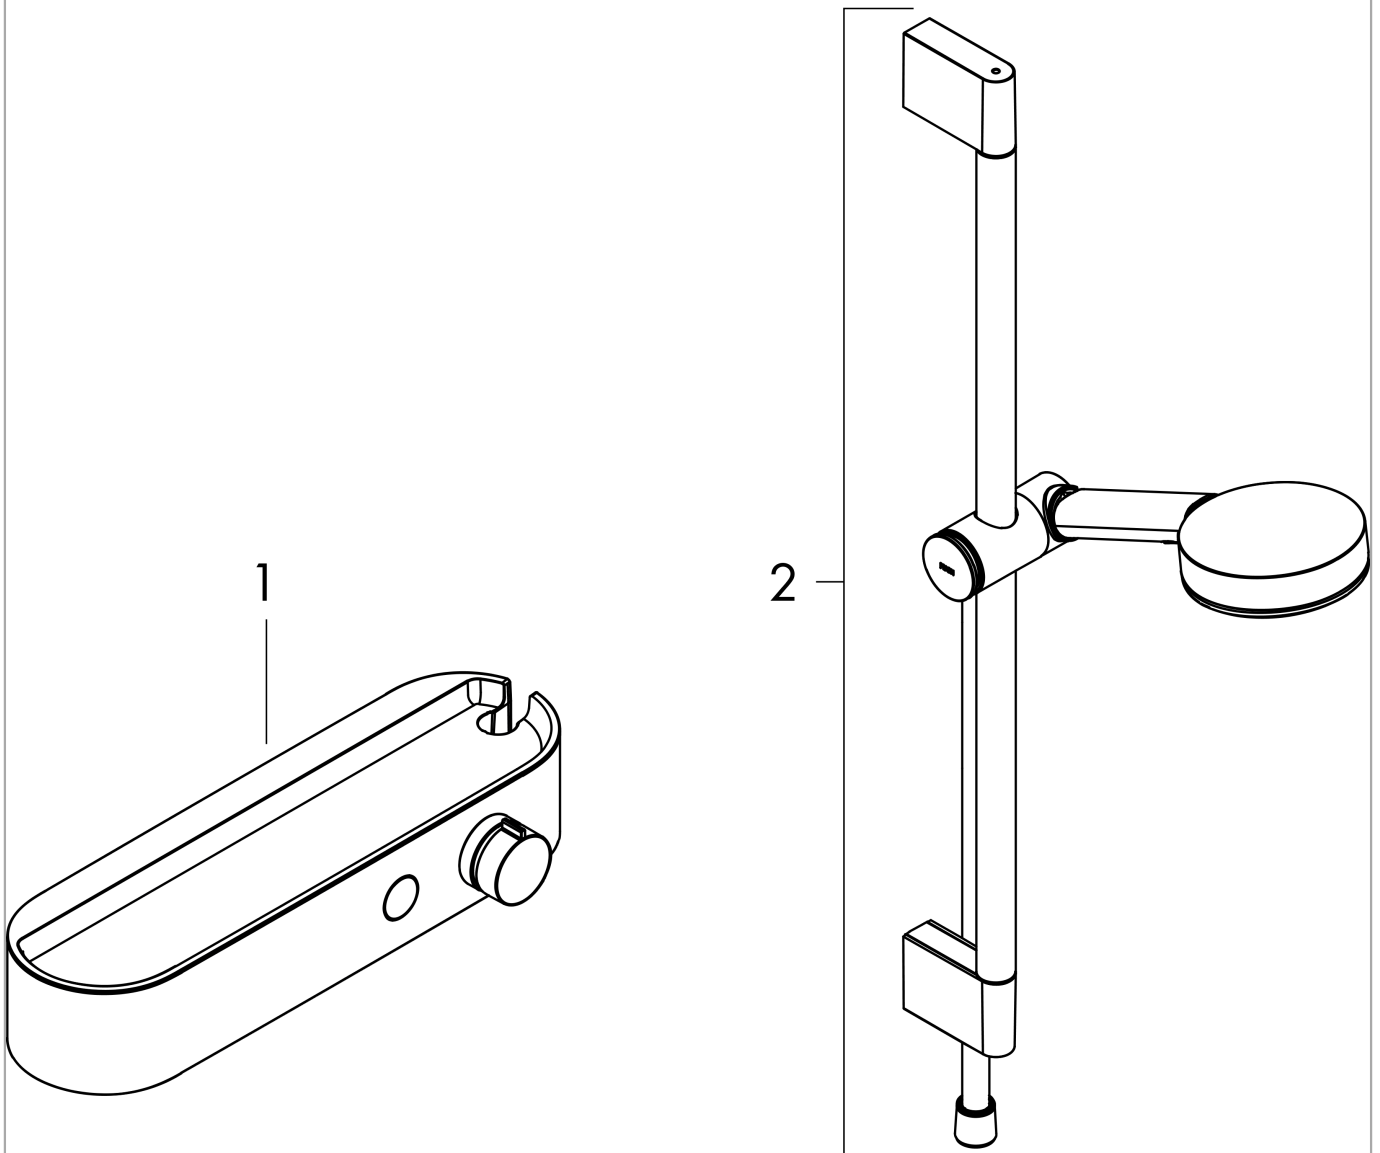

- besteht aus: Handbrause, Brausethermostat, Brausestange, Handbrausehalterung, Brauseschlauch
- Brausekopfgröße: 105 mm
- komfortable Strahlartenumstellung durch Select-Taste
- Strahlart Handbrause: PowderRain, IntenseRain, Massagestrahl
- maximale Durchflussmenge bei 3 bar: 11,4 l/min
- min. Betriebsdruck: 1 bar
- max. Betriebsdruck: 6 bar
- Bezeichnung Thermostat: ShowerTablet Select 400
- Verbrühenschutz: Sicherheitssperre bei 40°C
- einstellbare Heißwasserbegrenzung
- Eigensicher gegen Rückfließen
- Profil Brausestange: rund
- Brausestangendurchmesser: 22 mm
- Gesamtlänge Brausestange: 669 mm
- Bohrabstand: 625 mm
- Wandstützen aus Kunststoff
- Mutter Brauseschlauch: Brauseschlauch mit beidseitig konischer Mutter
- brauseseitiger Drehwirbel gegen lästiges Verdrehen des Brauseschlauches
- Bedienung Verbraucher: Temperatur- und Volumensteuerung, komfortables Ein-/Ausschalten eines Verbrauchers durch Select-Button, Handbrausehalterung in der Ablage integriert
- CoolContact am Thermostat: Verhindert ein Aufheizen des Gehäuses und macht Duschen so noch sicherer

Technologie

Designpreise

reddot winner 2021

Pulsify Select S
Brausesystem 105 3jet Relaxation mit Handbrause, Thermostat, Brausestange 65 cm,
Handbrausehalterung und Brauseschlauch
 Oberfläche: Chrom Artikelnummer: 24260000

Produktabbildung

Maßzeichnung

Durchflussdiagramm

Die Verbrauchswerte wurden praxisnah mit den dazugehörigen Armaturen (Thermostat/Mischer/ Unterputzventil) gemessen.

Pulsify Select S

**Brausesystem 105 3jet Relaxation mit Handbrause, Thermostat, Brausestange 65 cm,
Handbrausehalterung und Brauseschlauch**

Oberfläche: **Chrom** Artikelnummer: **24260000**

Explosionszeichnung

Baujahr: >04/22

Pulsify Select S

**Brausesystem 105 3jet Relaxation mit Handbrause, Thermostat, Brausestange 65 cm,
Handbrausehalterung und Brauseschlauch**