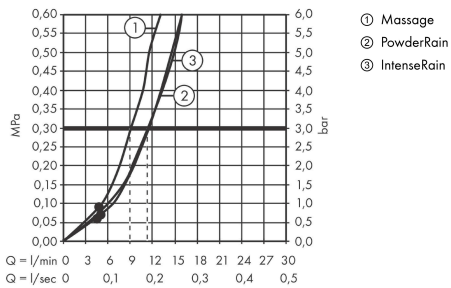

- besteht aus: Handbrause, Brausethermostat, Brausestange, Handbrausehalterung, Brauseschlauch
- Brausekopfgröße: 105 mm
- komfortable Strahlartenumstellung durch Select-Taste
- Strahlart Handbrause: PowderRain, IntenseRain, Massagestrahl
- maximale Durchflussmenge bei 3 bar: 11,4 l/min
- min. Betriebsdruck: 1 bar
- max. Betriebsdruck: 6 bar
- Bezeichnung Thermostat: ShowerTablet Select 400
- Verbrühenschutz: Sicherheitssperre bei 40°C
- einstellbare Heißwasserbegrenzung
- Eigensicher gegen Rückfließen
- Profil Brausestange: rund
- Brausestangendurchmesser: 22 mm
- Gesamtlänge Brausestange: 669 mm
- Bohrabstand: 625 mm
- Wandstützen aus Kunststoff
- Mutter Brauseschlauch: Brauseschlauch mit beidseitig konischer Mutter
- brauseseitiger Drehwirbel gegen lästiges Verdrehen des Brauseschlauches
- Bedienung Verbraucher: Temperatur- und Volumensteuerung, komfortables Ein-/Ausschalten eines Verbrauchers durch Select-Button, Handbrausehalterung in der Ablage integriert
- CoolContact am Thermostat: Verhindert ein Aufheizen des Gehäuses und macht Duschen so noch sicherer

Technologie

Designpreise

reddot winner 2021

Pulsify Select S
Brausesystem 105 3jet Relaxation mit Handbrause, Thermostat, Brausestange 65 cm,
Handbrausehalterung und Brauseschlauch
 Oberfläche: Chrom Artikelnummer: 24260000

Produktabbildung

Maßzeichnung

Durchflussdiagramm

Die Verbrauchswerte wurden praxisnah mit den dazugehörigen Armaturen (Thermostat/Mischer/ Unterputzventil) gemessen.

Pulsify Select S

**Brausesystem 105 3jet Relaxation mit Handbrause, Thermostat, Brausestange 65 cm,
Handbrausehalterung und Brauseschlauch**